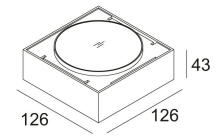

[Weblink](#)

Available colors: WHITE (278 25 22 W)
 WHITE-CHROMED (278 25 22 W-C)

INCL.2 x LENS
 INCL.2 x POWERLED WHITE 1,6W / CRI>80 / 3000K
 INCL.LED POWER SUPPLY 500mA-DC

LED Technics: Light source: 336 lm // 3 W // 117 lm/W
 Luminaire: 235 lm // 4 W // 64 lm/W

100-240V / 50-60Hz

Class: I

Weight: 0.9 KG
 Protection level: IP20
 Minimum distance: n.a.

For detailed installation instructions, please consult the manual. [278 25 22 HAND.pdf](#)

VISION LED WW
278 25 22