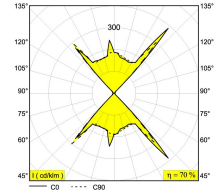

[Weblink](#)

Available colors: WHITE (278 25 22 W)
 WHITE-CHROMED (278 25 22 W-C)

INCL.2 x LENS
 INCL.2 x POWERLED WHITE 1,6W / CRI>80 / 3000K
 INCL.LED POWER SUPPLY 500mA-DC

LED Technics: Light source: 336 lm // 3 W // 117 lm/W
 Luminaire: 235 lm // 4 W // 64 lm/W

100-240V / 50-60Hz

Class: I

Weight: 0.9 KG
 Protection level: IP20
 Minimum distance: n.a.

For detailed installation instructions, please consult the manual. [278 25 22 HAND.pdf](#)

VISION LED WW
278 25 22