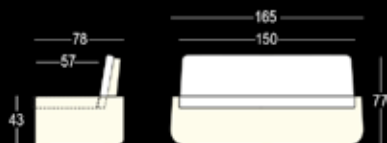

BOLD SOFA LIGHT

DESIGN
GIULIO IACCHETTI
2016

RGB LED COLOURS / RGB LED COLOURS

Materials:
Polietilene / Polyethylene
DryFeel S
Sunbrella®

Gross Weight: Kg 46,5

Use: **INDOOR / OUTDOOR**

Comoda poltrona luminosa con braccioli, completa di cuscino in morbida ecopelle o tessuto tecnico, perfetta per ricreare suggestive composizioni sia in ambienti indoor che outdoor.

DETTAGLI / DETAILS

Completo di cuscino / With cushion
Lunghezza cavo / Wire length:
INDOOR 370 cm; OUTDOOR 280 cm

INDOOR / OUTDOOR

Art. **8212**
COLORI BASE / BASIC COLOURS

Struttura / Structure

98 Neutro
Neutral