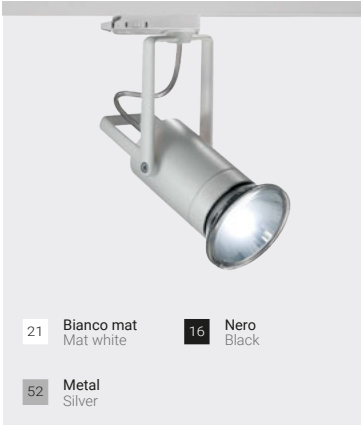

Drim

Studio Tecnico Ivela

Drim è ideale per illuminare negozi, aree espositive, vetrine e showroom. Sobrio ed essenziale, Drim soddisfa con il minimo ingombro qualunque esigenza di illuminazione. Può essere ruotato rispetto all'asse orizzontale fino a un'ampiezza di 355°, di 45° verso l'alto e di 90° verso il basso rispetto all'asse verticale.

Drim is ideal to illuminate shops, exhibitions areas, show-cases and show-rooms. Thanks to its sober and essential design and to its reduced dimensions, Drim can provide an accurate and precise answer to a wide range of lighting needs. Drim can be rotated up to 355° and pivot up to 45° upwards and 90° downwards, thus pointing the light beam with the highest accuracy degree.

Materiali:

- Corpo e staffe in pressofusione di alluminio verniciato poliesteri

Materials:

- Body and brackets in die-cast aluminium polyester painted

DRIM

proiettori / spotlights

Codice Code	Lampada Lamp	Watt	Attacco Base
----------------	-----------------	------	-----------------