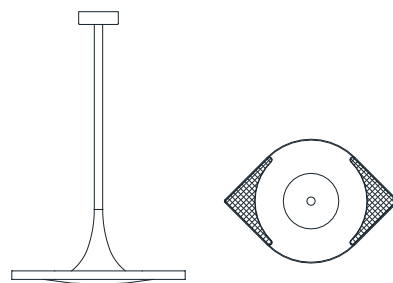

LUNATICA 726/S

DESIGNER
STUDIO MAMO

: Lampada a sospensione in metallo con finitura oro chiaro e particolari in cristallo intagliato, diffusore in vetro opalino. Disponibile in varianti cromatiche.

: Pendant in metal with clear gold finish and white opal diffuser with carved crystal accents. Available in different colours.

dimensioni _ dimensions
ø 60x44 h.80 _ ø 24"x17" h. 31"

lampadine _ bulbs
15W LED - 1000 Lumen

3000K standard, alternativa disponibile a richiesta.
3000K standard, other options available on request.