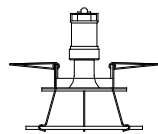

465 FI

: Spotlight in cristallo e metallo con finitura cromo.

: *Spotlight in crystal and metal chrome finish.*