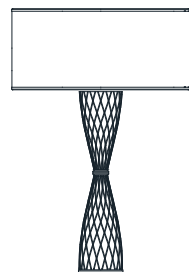

CHEERS 2400/LG

DESIGNER
STEFANO TRAVERSO

: Lampada da tavolo in vetro color ambra con diffusore in tessuto blu navy e particolari in metallo con finitura oro lucido. Disponibile in varianti dimensionali e cromatiche.

: Table lamp in amber glass with blue navy fabric shade and gold finish detail. Available in different dimensions and colours.