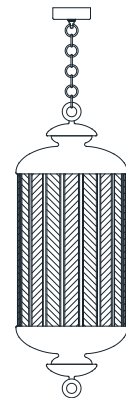

FATA MORGANA 215/S26-S38

DESIGNER
EDWARD VAN VLIET

: Lampada a sospensione in metallo con finitura
brunito antico e oro antico, diffusore in vetro intagliato.

: Pendant in metal with antique bronze and antique
gold finish and carved glass diffuser.