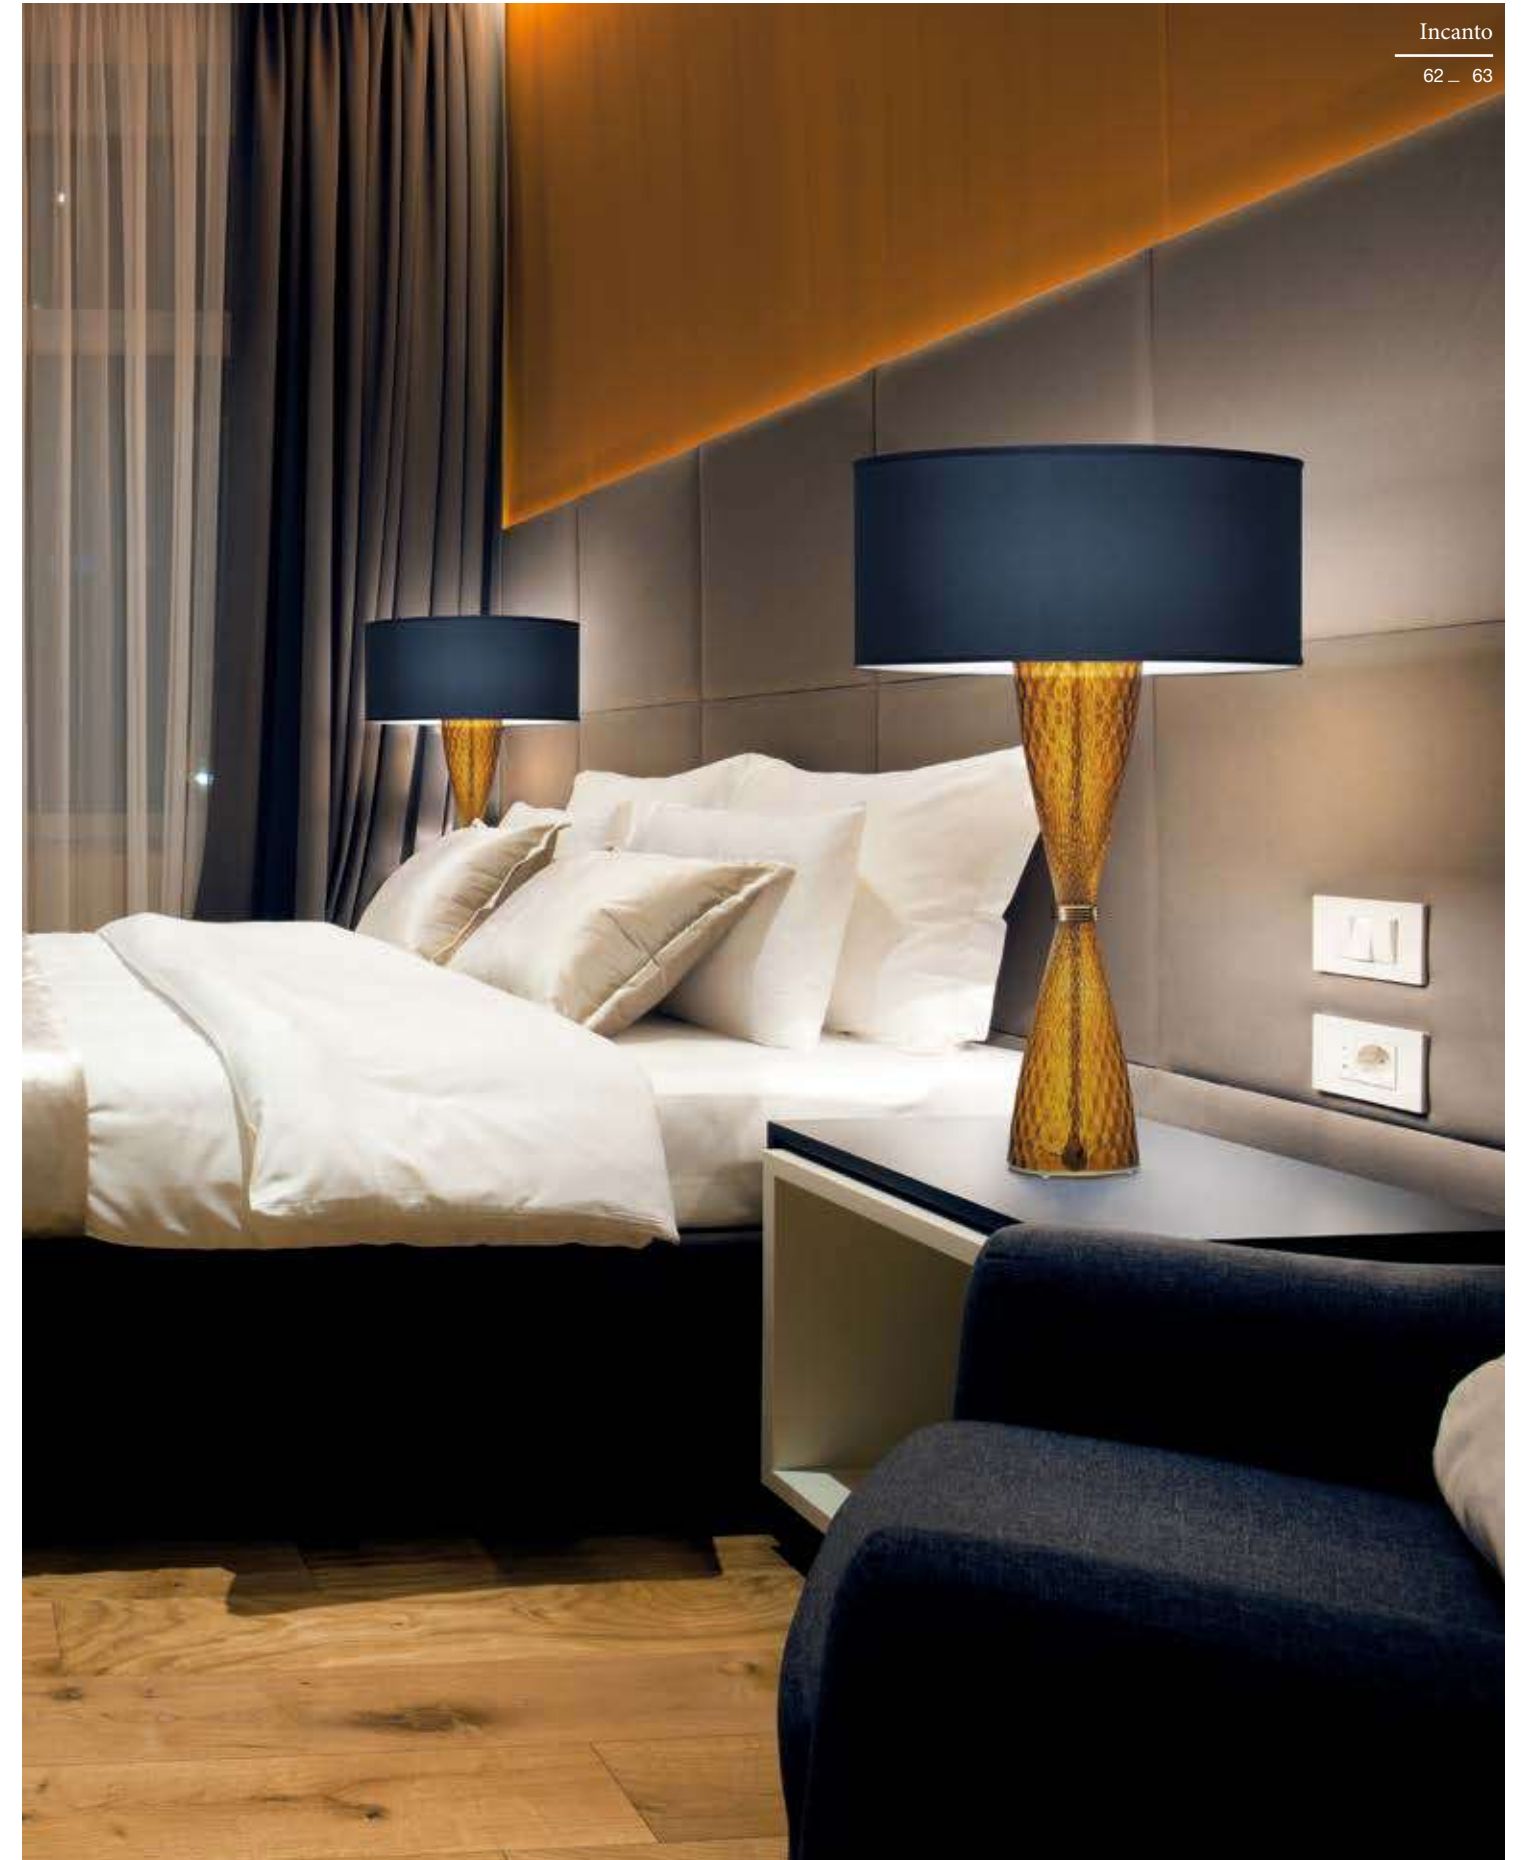

dimensioni _dimensions
ø 44 h. 70 _ ø 17" h. 28"

lampadine _bulbs
1 - E27 / 1 - E26

correlati _related
p. 193, 235