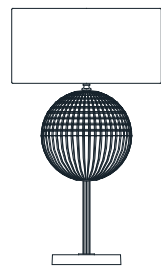

dimensioni _ dimensions
ø 38 h. 65 _ ø 15" h. 26"

lampadine _ bulbs
1 - E27 + 2,5w LED / 1 - E26 + 2,5w LED

3000K standard, alternativa disponibile a richiesta.
3000K standard, other options available on request.