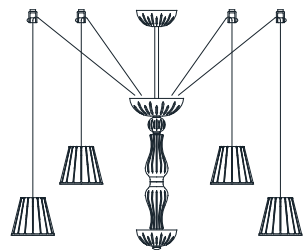

ADRIA

727/8+4

DESIGNER
NAVA + NAVA DESIGN STUDIO

: Lampada a sospensione in cristallo intagliato nero o trasparente con dettagli in metallo finitura cromo. Disponibile in varianti cromatiche.

: Chandelier in black or transparent carved crystal with chrome metal finish. Available in different colours.

dimensioni _ dimensions
ø 110 h. 90 _ ø 43" h. 35"

lampadine _ bulbs
12 - G4