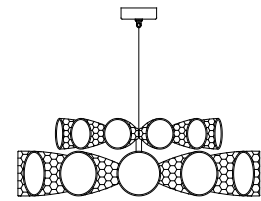

CHEERS

2400/12 - 2400/12+12

DESIGNER
STEFANO TRAVERSO

: Sospensione in vetro trasparente con dettagli in metallo cromato. Disponibile in varianti dimensionali e cromatiche.

: Pendant in glass with chrome metal finish. Available in different dimensions and colours.