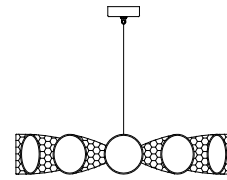

CHEERS

2400/12 - 2400/12+12

DESIGNER
STEFANO TRAVERSO

: Sospensione in vetro trasparente con dettagli in metallo cromato. Disponibile in varianti dimensionali e cromatiche.

: Pendant in glass with chrome metal finish. Available in different dimensions and colours.