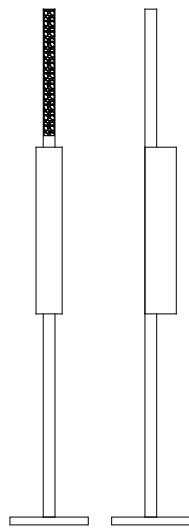

parete _ wall

STORCIA 2355/AP

DESIGNER
STEFANO TRAVERSO

: Lampada a parete in metallo con finitura cromo spazzolato e diffusori in tessuto bianco o nero, particolari in Swarovski Elements nero o aurora boreale. Disponibile in varianti cromatiche.

: Wall lamp in brushed chrome metal finish with black or white fabric shade and Swarovski Elements details in black or northern light finish. Available in different colours.

dimensioni _ dimensions
L 10 h.195 sp. 10 _ W 4" h. 77" d. 4"
lampadine _ bulbs
1 - G11