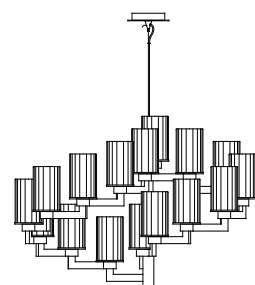

ARTU' 746/100

DESIGNER
R. VITADELLO, S. TRAVERSO

: Sospensione in metallo con finitura oro nichel e diffusori in vetro acidato. Disponibile in varianti cromatiche.

: Chandelier in gold nickel metal finish with satin-glass diffusers. Available in different colours.

dimensioni _ dimensions
ø 97x85 h. 57 _ ø 38"x 33" h. 23"

lampadine _ bulbs
32 - G9