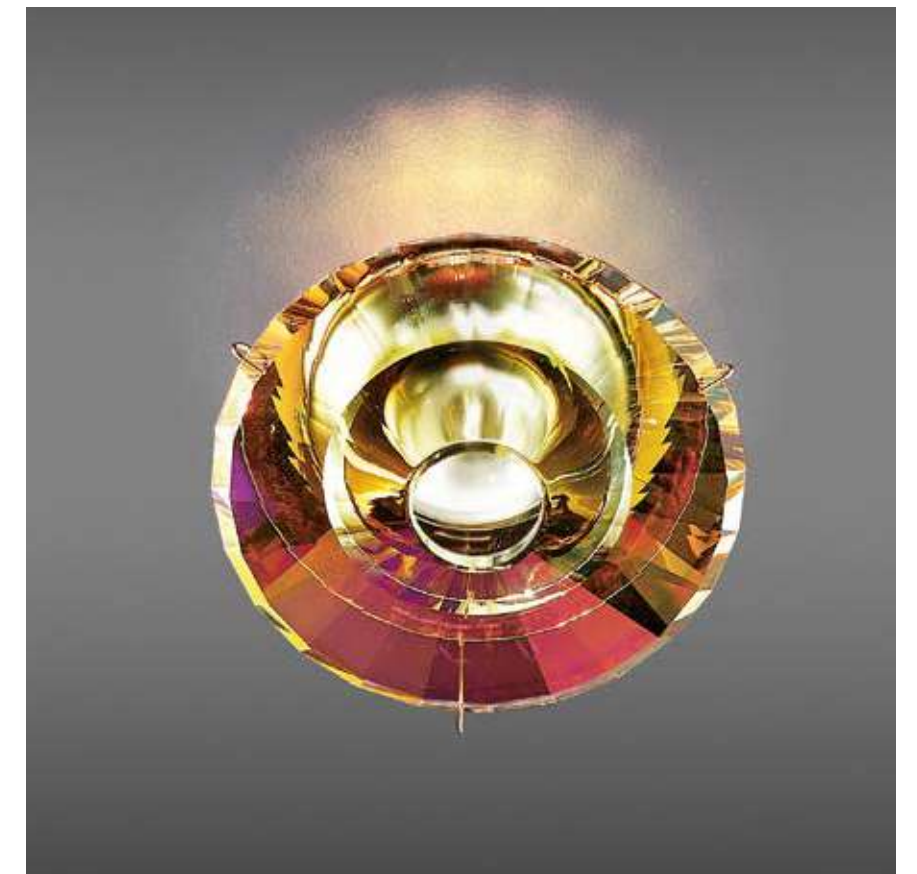

dimensioni *_ dimensions*
ø 12 h. 4+11 _ ø 5" h. 2+4"
Foro ø 6 _Hole ø 2"

lampadine *_ bulbs*
1 - GU5,3