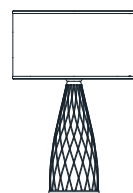

CHEERS 2400/LP

DESIGNER
STEFANO TRAVERSO

: Lampada da tavolo in vetro color ambra con diffusore in tessuto nocciola. Disponibile in varianti dimensionali e cromatiche.

: *Table lamp in amber glass with hazelnut fabric shade. Available in different dimensions and colours.*