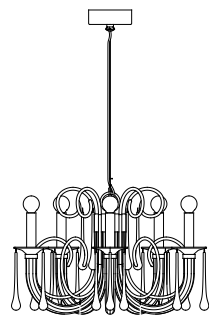

FLORA

543/5

DESIGNER
ITALAMP STUDIO

: Sospensione in vetro nero con dettagli in metallo
finitura canna di fucile e gocce di vetro nero. Disponibile
in varianti dimensionali e cromatiche.

: Chandelier in black ruled glass with iron grey
metal finish and black glass drops. Available in different
dimensions and colours.

dimensioni _ dimensions
ø 58 h. 35 _ ø 23" h. 14"

lampadine _ bulbs
5 - E14 / 5 - E12