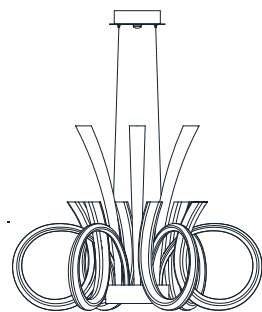

PULSA

439/6+6

DESIGNER
DANILO DE ROSSI

: Lampada a sospensione in metallo con finitura canna di fucile e vetro soffiato rigato tortora. Disponibile in varianti cromatiche.

: Chandelier in dove blown ruled glass and metal structure with iron grey finish. Available in different colours

dimensioni _ dimensions
ø 95 h. 70 _ ø 37" h. 27"

lampadine _ bulbs
46w LED - 4300 Lumen

3000K standard, alternative disponibili a richiesta.
3000K standard, other options available on request.