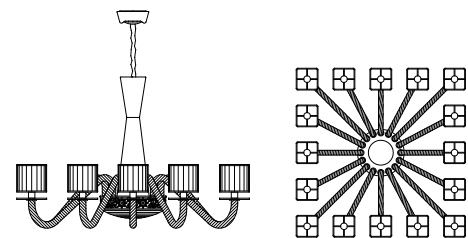

METROPOLITAN

328/16

DESIGNER
ROBERTA VITADELLO
STEFANO TRAVERSO

: Sospensione a pianta quadrata in vetro trasparente e satinato con diffusori in tessuto nero e fascia decorativa in Swarovski Elements nera, dettagli in metallo con finitura cromo. Disponibile in varianti dimensionali e cromatiche.

: *Squared shaped chandelier in satin and transparent glass, black fabric shades and decorative band in black Swarovski Elements, chrome metal finish. Available in different dimensions and colours.*

dimensioni _ dimensions

ø 110x110 h. 72 _ ø 43"x43" h. 29"

lampadine _ bulbs

16 - E14 / 16 - E12