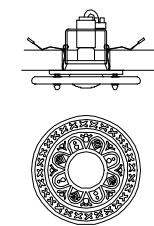

3000 FI

: Spotlight in vetro trasparente e metallo con finitura cromo. Disponibile in varianti cromatiche.

: *Spotlight in clear glass and metal with chrome finish. Available in different colours.*