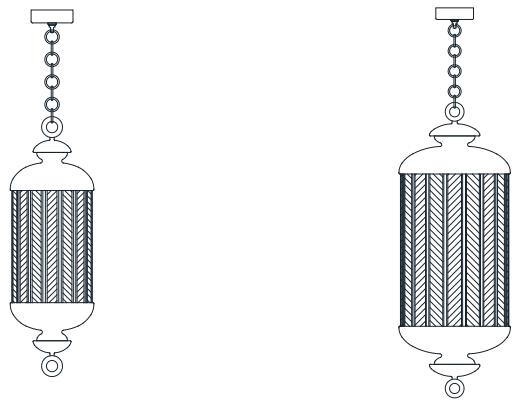

FATA MORGANA 215/S26-S38

DESIGNER
EDWARD VAN VLIET

: Lampada a sospensione in metallo con finitura bronzo antico e oro antico, diffusore in vetro intagliato.

: Pendant in metal with antique burnished and antique gold finish and carved glass diffuser.

dimensioni _ dimensions
ø 26 h. 81 _ ø 11" h. 32"

lampadine _ bulbs
28w - LED - 1930 Lumen

dimensioni _ dimensions
ø 38 h. 102 _ ø 15" h. 41"

lampadine _ bulbs
39w - LED - 2370 Lumen

3000K standard, alternative disponibili a richiesta.
3000K standard, other options available on request.

correlati _ relateds
p. 313, 233