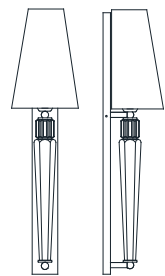

SPILLO 8057/AP

DESIGNER
ITALAMP STUDIO

: Lampada a parete in cristallo intagliato e metallo con finitura cromo, diffusore in tessuto blu. Disponibile in varianti cromatiche.

: Wall lamp in carved crystal and metal with chrome finish, blue fabric shade. Available in different colours.

dimensioni _ dimensions
L 19 h 76 sp. 16 _ W 7" h 30" sp. 6"

lampadine _ bulbs
1 - E27 / 1 - E26