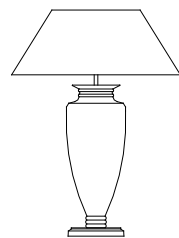

AMBROSIA 8310/LT

DESIGNER
ITALAMP STUDIO

: Lampada da tavolo in vetro soffiato con base in metallo, finitura nichel e diffusore in tessuto nero.

: Table lamp in blown glass with metal base in nickel finish. Black fabric shade.