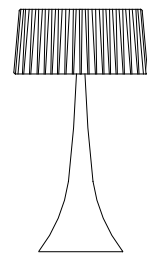

dimensioni _dimensions
ø 70 h. 175 _ ø 28" h. 69"

lampadine _bulbs
3 - E27 / 3 - E26

correlati _relateds
p. 29, 25, 23, 27

VALENTINA 4025/S

DESIGNER
THDP + SIMONE BRETTI

: Lampada a sospensione in metallo con finitura oro spazzolato e diffusore in vetro rosso. Disponibile in varianti cromatiche.

dimensioni _dimensions
ø 25 h. 45 _ ø 9" h. 18"
lampadine _bulbs
1 - E27 / 1 - E26

dimensioni _dimensions
ø 30 h. 58 _ ø 12" h. 23"
lampadine _bulbs
1 - E27 / 1 - E26

correlati _related
p. 53, 57

PERLA 7020/P

dimensioni _dimensions
ø 40 *h. 170 _ ø16" h. 67"

lampadine _bulbs
1 - E27 / 1 - E26

correlati _related
p. 53, 55

CIGNO

8315/LP-LG

DESIGNER
ITALAMP STUDIO

: Lampada da tavolo in vetro soffiato con diffusore in tessuto beige.

: Table lamp in blown glass with beige fabric shade.

dimensioni _dimensions
ø 41 h. 45 _ø 16" h. 18"
lampadine _bulbs
1 - E27 / 1 - E26

dimensioni _dimensions
ø 41 h. 75 _ø 16" h. 30"
lampadine _bulbs
1 - E27 / 1 - E26