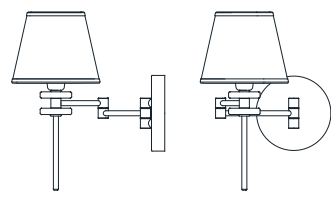

PERLA 7020/AP1

DESIGNER
ITALAMP STUDIO

: Lampada a parete in metallo con finitura cromo e dettagli in vetro, diffusore in tessuto nero. Disponibile in varianti cromatiche.

: *Wall lamp in metal with chrome finish and glass details, black fabric shade. Available in different colours.*