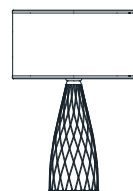

CHEERS 2400/LP

DESIGNER
STEFANO TRAVERSO

: Lampada da tavolo in vetro ottanio con diffusore in tessuto nocciola. Disponibile in varianti dimensionali e cromatiche.

: *Table lamp in teal glass with hazelnut fabric shade. Available in different dimensions and colours.*

dimensioni _ dimensions
ø 27 h. 40 _ ø 11" h. 16"

lampadine _ bulbs
1 - E27 / 1 - E26