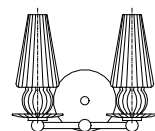

dimensioni _ dimensions
L 22 h. 20 sp. 13 _ W 4" h. 8" d. 6"

lampadine _ bulbs
2 - G9