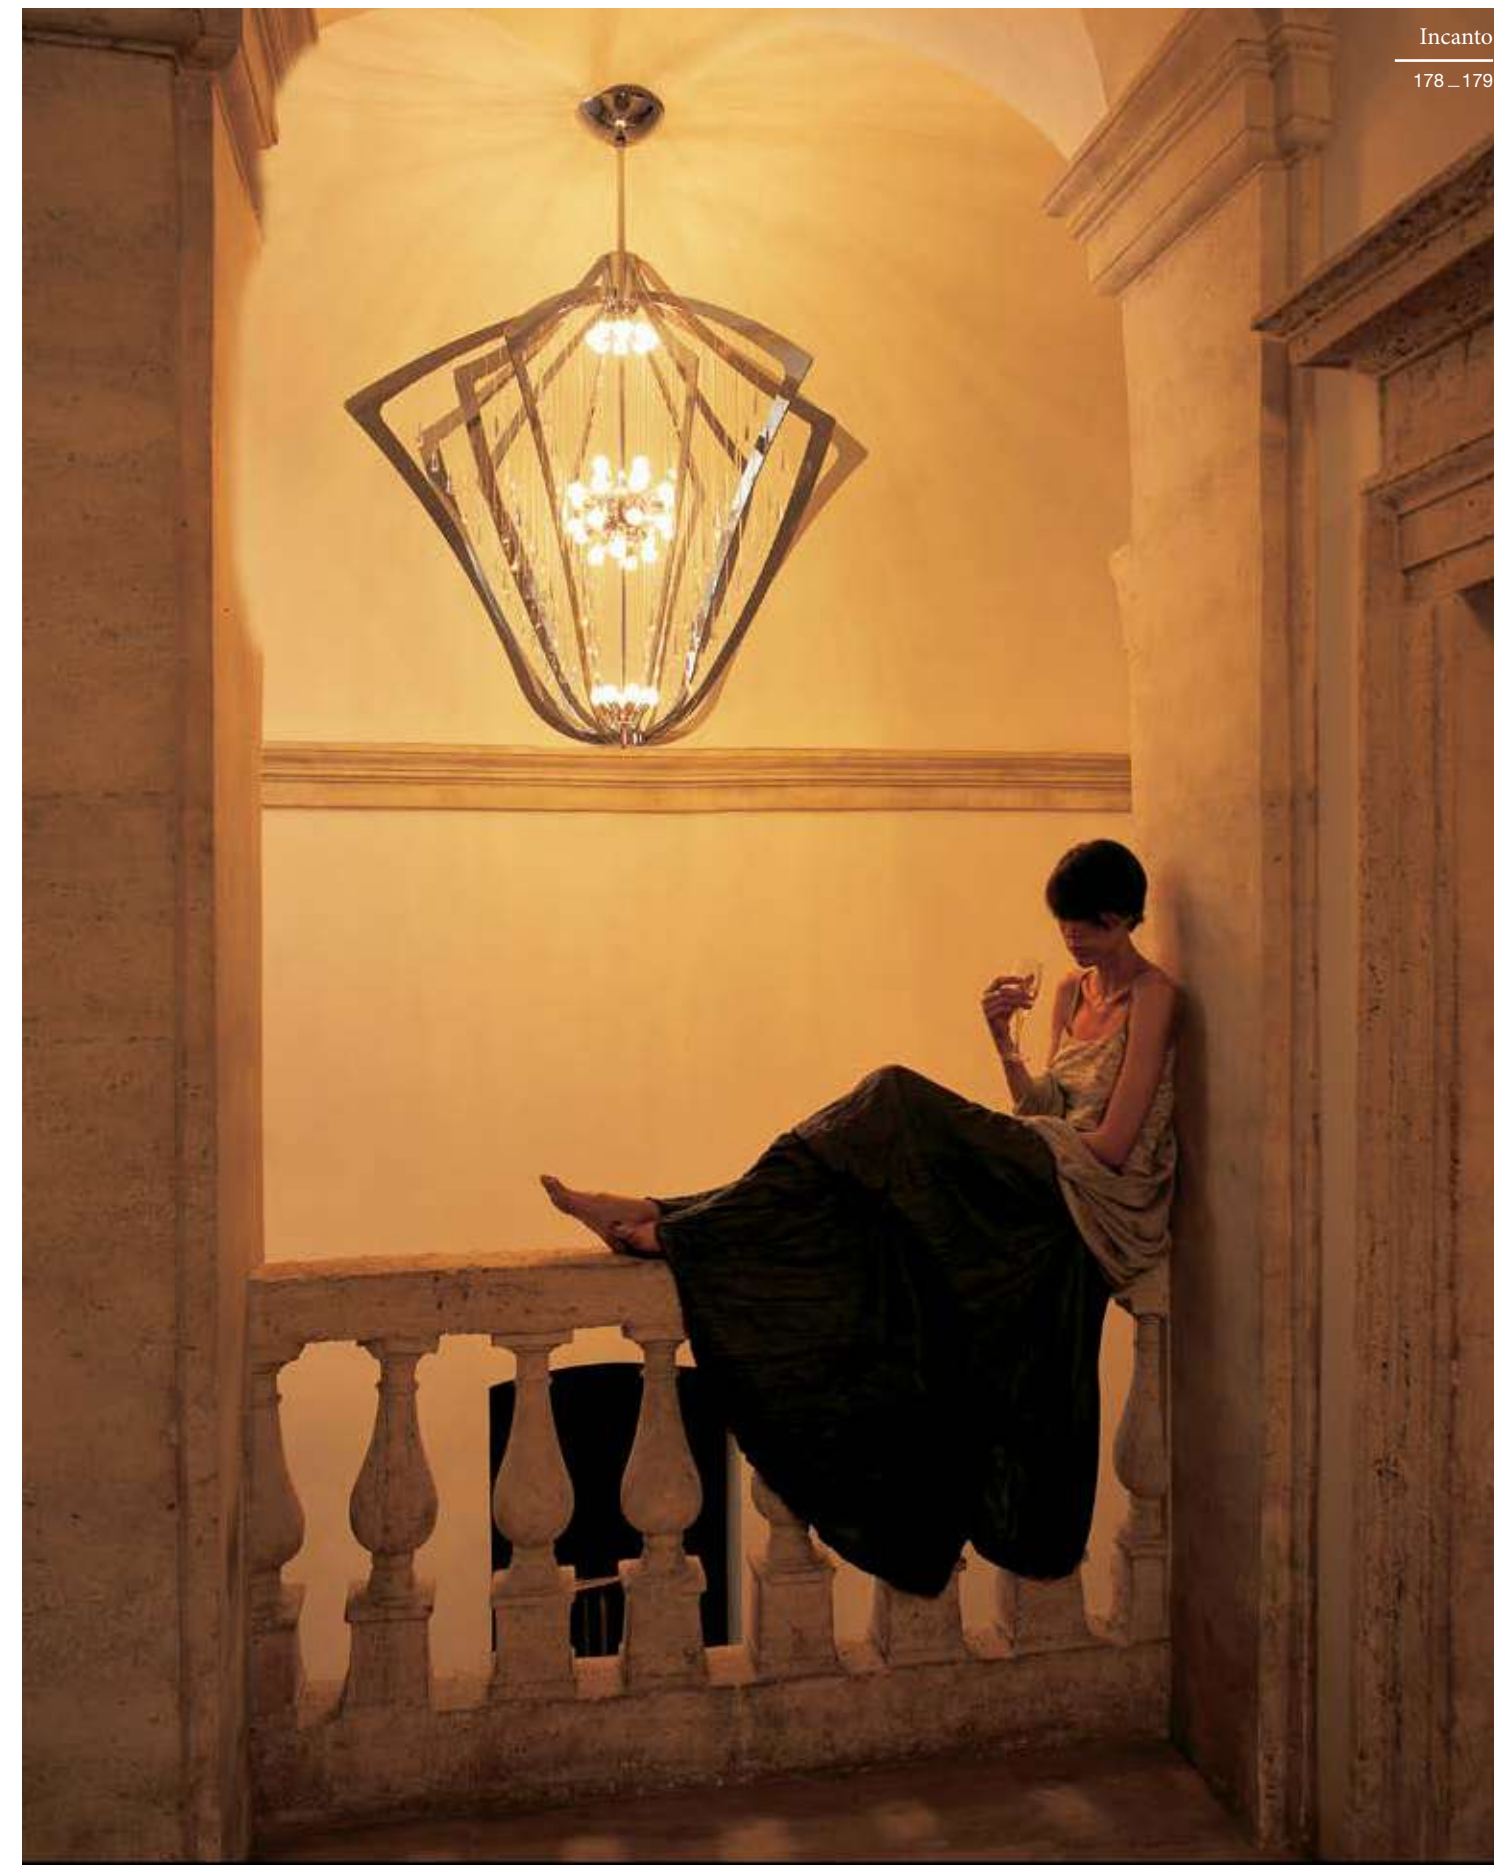

dimensioni _ dimensions
ø 150 h. 150 _ ø 59" h. 59"

lampadine _ bulbs
40 - E14 / 40 - E12

ODETTE ODILE 2360

DESIGNER
EDWARD VAN VLIET

: Lampada a sospensione modulare composta da elementi in vetro, metallo, cristallo, pelle e ceramica. Disponibile in varianti dimensionali e cromatiche.