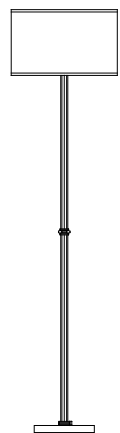

353 / C

DESIGNER
ITALAMP STUDIO

: Lampada da terra in vetro rigato, con cristallo e dettaglio in Swarovski. Diffusore in tessuto avorio. Particolari in metallo con finitura nichel.

: Floor lamp in ruled glass, crystal with Swarovski details. Ivory fabric shade and nickel finish.