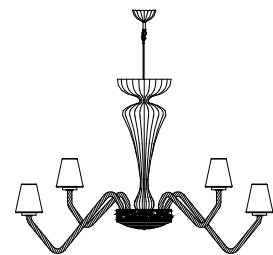

LIBELLULA

2420/12+12

DESIGNER
ROBERTA VITADELLO
GIADA CHERVATIN

: Sospensione in vetro con diffusori in tessuto bordeaux e fascia decorativa in Swarovski Elements nero, dettagli in metallo con finitura cromo. Disponibile in varianti dimensionali e cromatiche.

: Chandelier in glass with bordeaux fabric shades and decorative band in black Swarovski Elements, chrome metal finish. Available in different dimensions and colours.

dimensioni _ dimensions
ø 144 h. 94 _ ø 57" h. 38"

lampadine _ bulbs
24 - E14 / 24 - E12

UL US_{Adj.} CE IP20 A++ > E