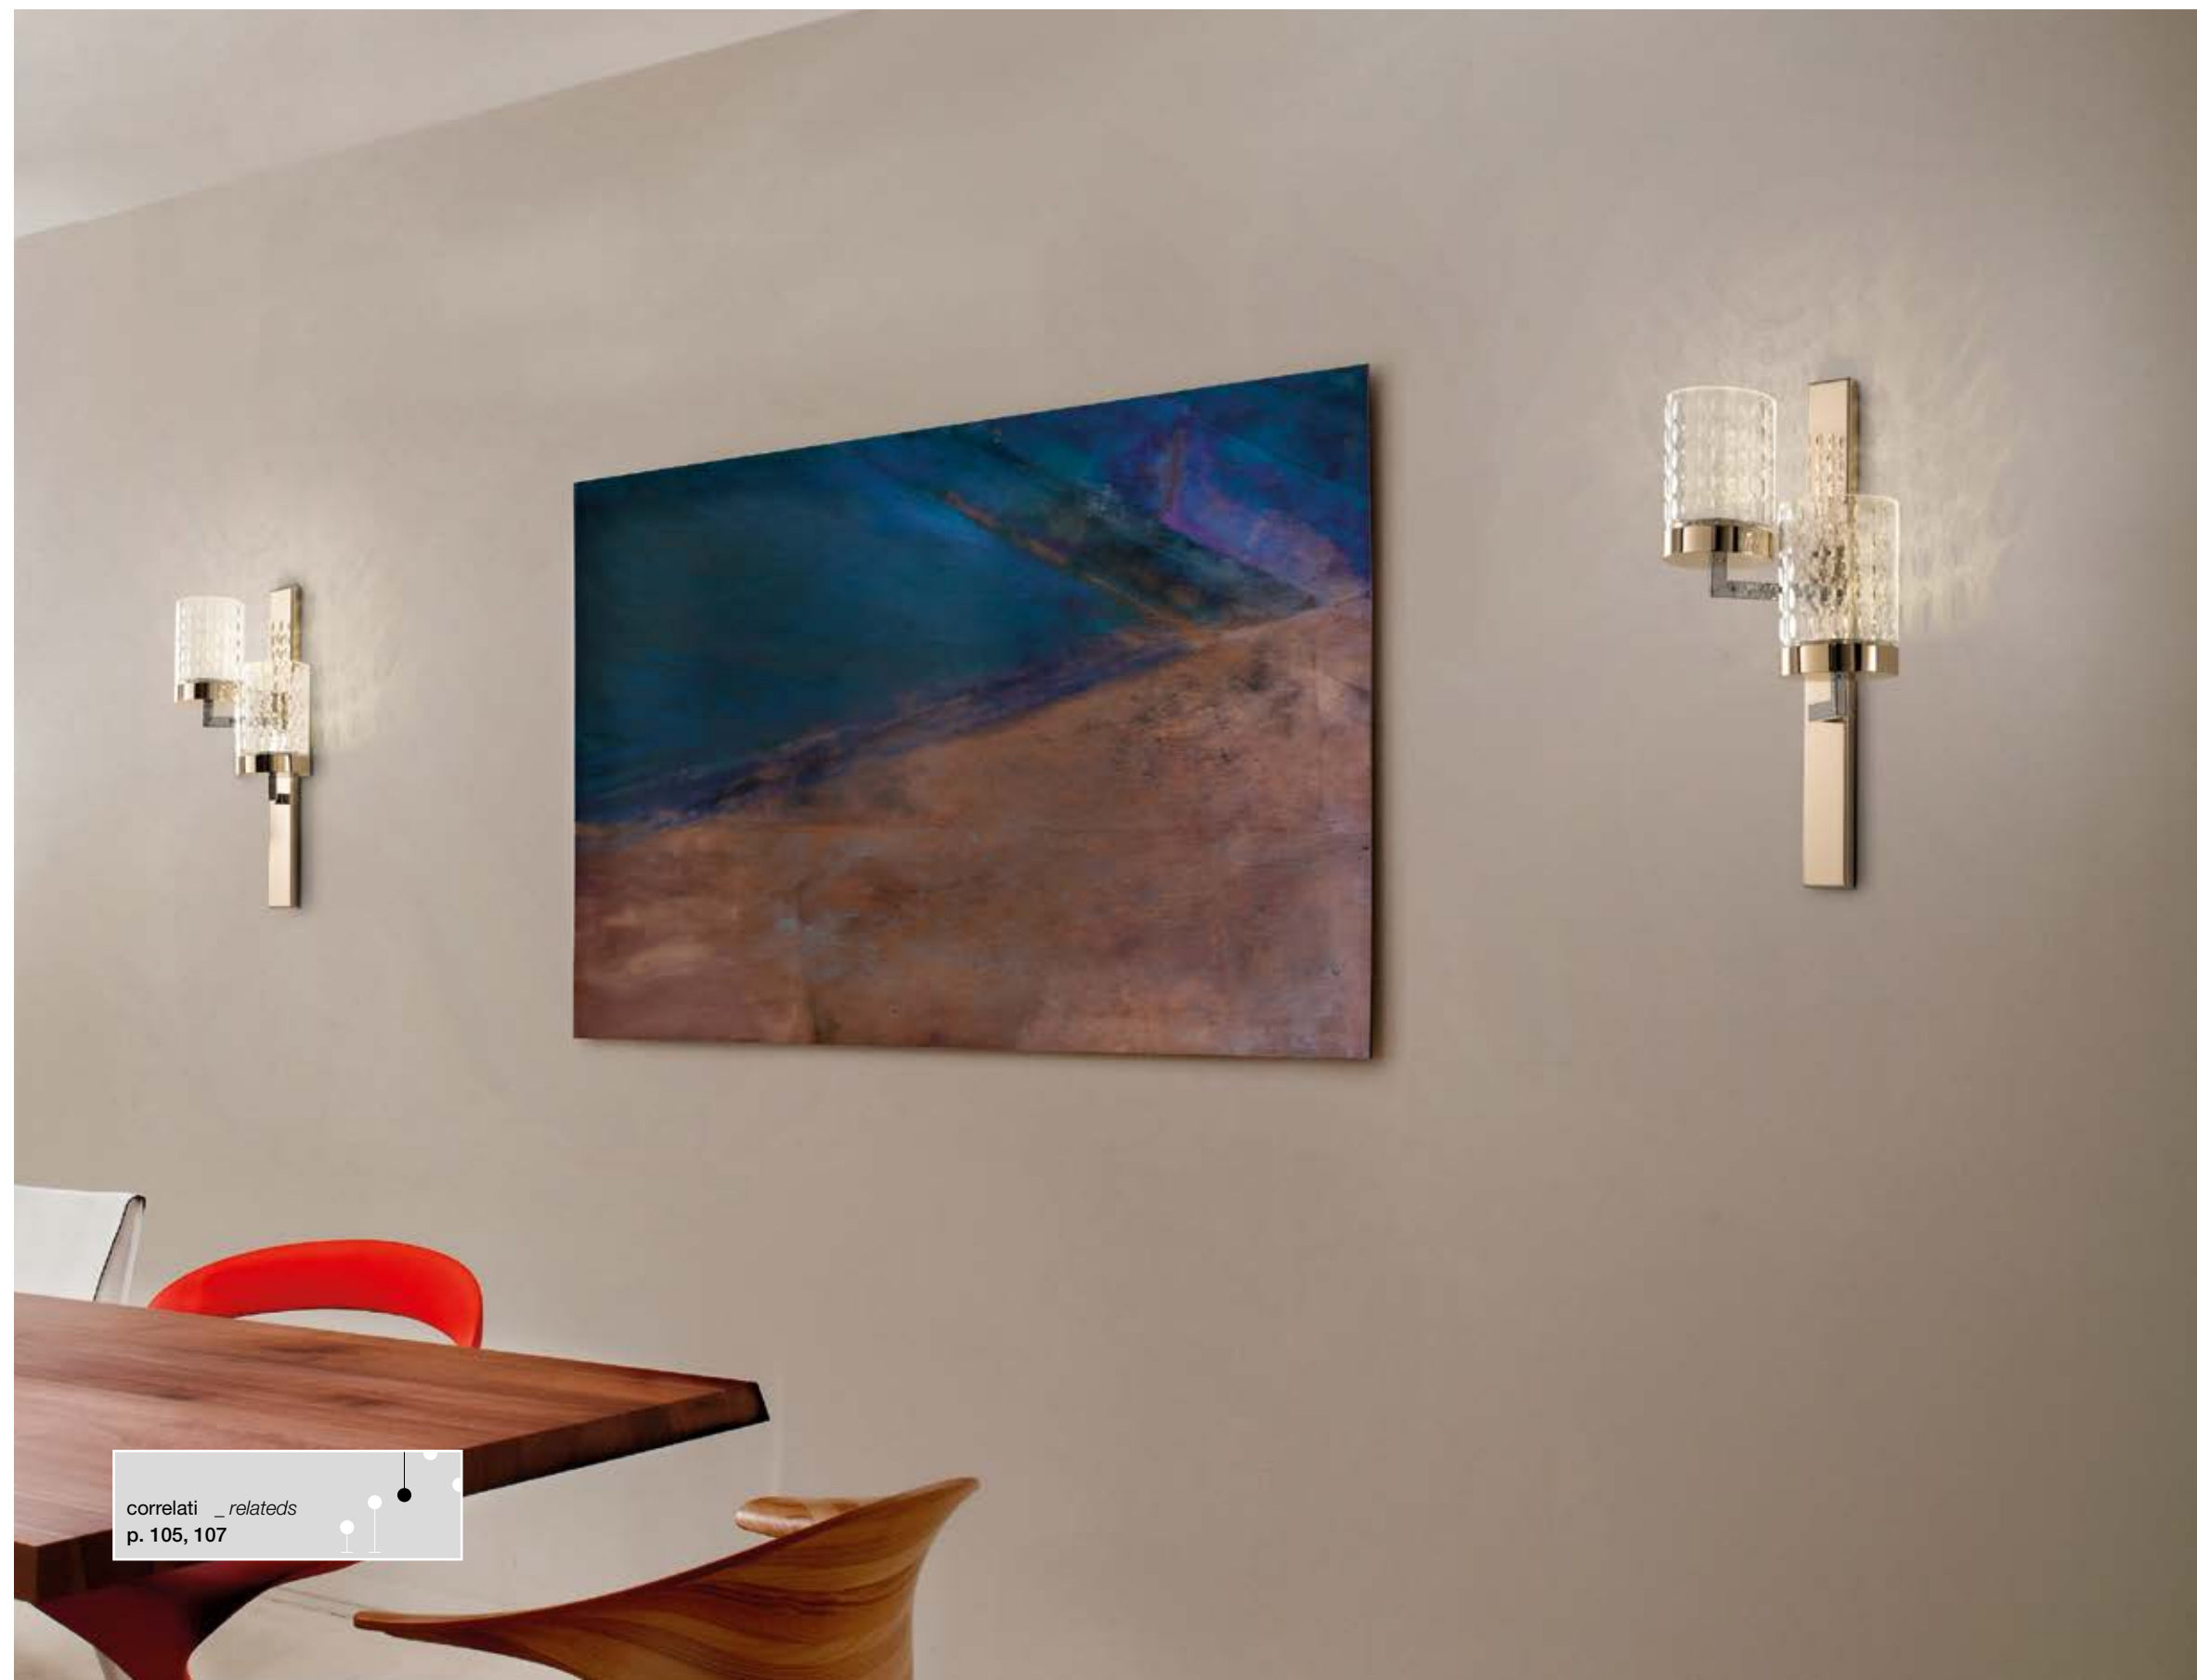

QUARZO 725/AP2

DESIGNER
STUDIO MAMO

: Lampada a parete in metallo con finitura in oro chiaro e cromo e diffusore in cristallo intagliato. Disponibile in varianti cromatiche.

: *Wall lamp in metal with light gold and chrome finish with carved crystal diffusers. Available in different colours.*

dimensioni _ dimensions

L 29 h. 60 sp. 19 _ W 11" h. 24" d. 7

lampadine _ bulbs

13W - LED - 1200 Lumen

3000K standard, alternativa disponibile a richiesta.

3000K standard, other options available on request.

correlati _ relateds
p. 105, 107