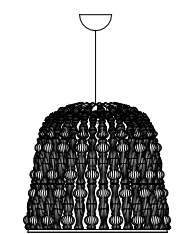

CROWNS

490/64 - 492/64

DESIGNER
MARCO PIVA

: Lampada a sospensione in metallo con finitura cromo composta da elementi in vetro soffiato. Disponibile in varianti dimensionali e cromatiche.

: Pendant with chrome metal structure and blown glass elements. Available in different dimensions and colours.