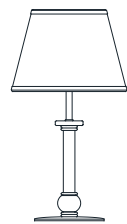

PERLA 7020/LP-LG

DESIGNER
ITALAMP STUDIO

: Lampada da tavolo in metallo con finitura cromo, nero o bianco. Particolari in vetro, diffusore in tessuto nero o avorio.

: Table lamp in metal with chrome, black or white finish. Glass details and black or ivory fabric shade.