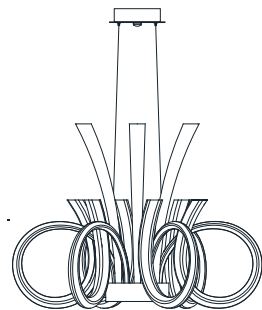

PULSA

439/6+6

DESIGNER
DANILO DE ROSSI

: Lampada a sospensione in metallo con finitura canna di fucile e vetro soffiato rigato sfumato bianco. Disponibile in varianti cromatiche.

: Chandelier in smoked white blown ruled glass and metal structure with iron grey finish. Available in different colours.

dimensioni _ dimensions
ø 95 h. 70 _ ø 37" h. 27"

lampadine _ bulbs
46w LED - 4300 Lumen

3000K standard, alternative disponibili a richiesta.
3000K standard, other options available on request.