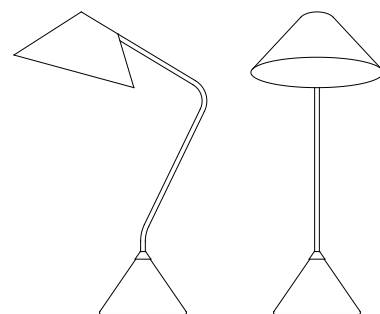

FLAMINGO

795/PC

DESIGNER
STEFANO TRAVERSO

: Lampada da terra in metallo con finitura verde scuro, diffusore in metacrilato e base in cemento. Disponibile in varianti cromatiche.

: Floor lamp in metal with dark green finish methacrylate diffuser and concrete base. Available in different colours.

dimensioni _ dimensions
ø 70x100 h. 174 _ ø 28"x39" h. 69"
lampadine _ bulbs
4 - E27 / 4 - E26

correlati _ relateds
p. 303