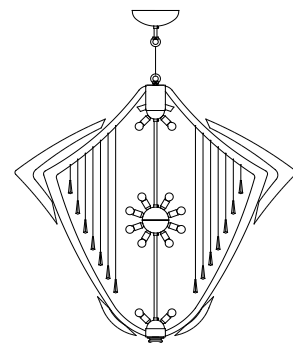

dimensioni _ dimensions
ø 150 h. 150 _ ø 59" h. 59"

lampadine _ bulbs
40 - E14 / 40 - E12

ODETTE ODILE 2360

DESIGNER
EDWARD VAN VLIET

: Lampada a sospensione modulare composta da elementi in vetro, metallo, cristallo, pelle e ceramica. Disponibile in varianti dimensionali e cromatiche.