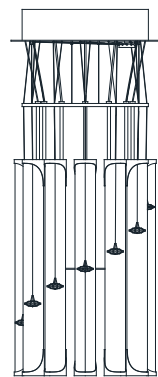

AMALIA T1700/S

DESIGNER
A. VORONTSOVA
F. BAIER
G. CHERVATIN
V. PALARIT

: Lampada a sospensione dotata di meccanismo cinetico visibile nel rosone a soffitto, elementi tubolari in vetro con verniciatura fotosensibile e cristalli Swarovski Elements.

: Suspension with kinetic mechanism in the ceiling rosette, tubular glasses with a photosensitive paint and Swarovski Elements crystals.