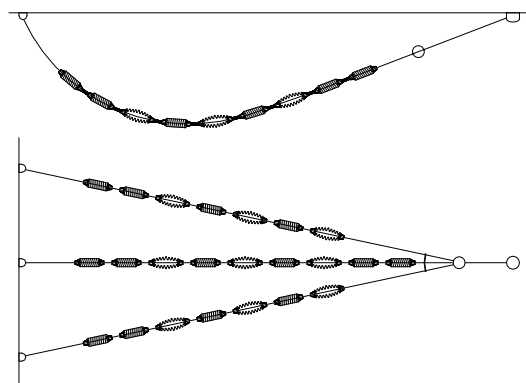

COLLIER T1800/T

DESIGNER
MARC SADLER

: Innovativo sistema modulare disegnato da Marc Sadler per Itlamp, costituito da diverse forme e colori che offre la possibilità di innumerevoli composizioni. In foto: composizione a tre file in colore topazio, smeraldo e diamante.

: Innovative modular system designed by Marc Sadler for Itlamp, consisting in blown glass elements in different shapes and colours, offering countless combination possibilities.
Photo: three line composition in diamond, emerald and sapphire glass.

Comp. T

dimensioni _ dimensions

L500x180 h. var _ W 197"x71" h. var

lampadine _ bulbs

138W LED - 16100 Lumen

3000K standard, alternativa disponibile a richiesta.

3000K standard, other options available on request.