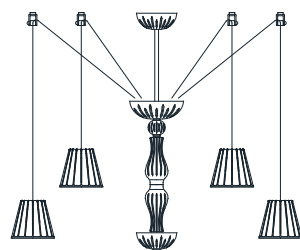

sospensioni _ suspensions

ADRIA

727/8+4

DESIGNER
NAVA + NAVA DESIGN STUDIO

: Lampada a sospensione in cristallo intagliato trasparente con dettagli in metallo finitura cromo. Disponibile in varianti cromatiche.

: Chandelier in transparent carved crystal with chrome metal finish. Available in different colours.

dimensioni _ dimensions
ø 110 h. 90 _ ø 43" h. 35"
lampadine _ bulbs
12 - G4