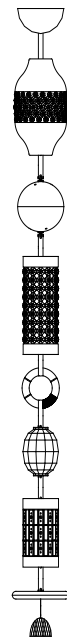

Comp. H

ODETTE ODILE 2360

DESIGNER
EDWARD VAN VLIET

: Lampada a sospensione modulare composta da elementi in vetro, metallo, cristallo, pelle e ceramica. Disponibile in varianti dimensionali e cromatiche.

: Pendant made of glass, metal, crystal, leather and ceramic elements. Available in different dimensions and colours.

Comp. H