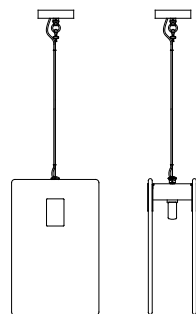

MURA T1000/S

DESIGNER
L+R PALOMBA

: Sospensione in vetro grigio, bianco, ambra e sabbia. Dettagli in metallo con finitura cromo. Disponibile in varianti cromatiche.

: Pendant in gray, white, amber and sand coloured glass with metal details in chrome finish. Available in different colours.

dimensioni _dimensions
L 27x15 h. 42 _ W 11"x6" h. 17"
lampadine _bulbs
1 - E14 / 1 - E12