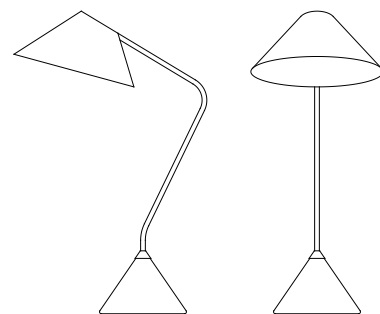

FLAMINGO 795/PC

DESIGNER
STEFANO TRAVERSO

: Lampada da terra in metallo con finitura bianco, diffusore in metacrilato e base in cemento. Disponibile in varianti cromatiche.

: Floor lamp in metal with white finish, methacrylate diffuser and concrete base. Available in different colours.

dimensioni _dimensions
ø 70x100 h. 174 _ ø 28"x39" h. 69"
lampadine _bulbs
4 - E27 / 4 - E26