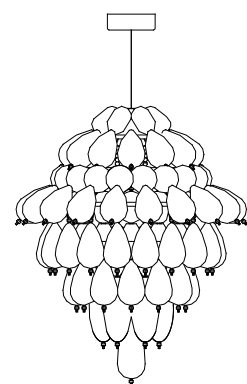

GRAPEFLUT 479/S

DESIGNER
ROBERTA VITADELLO
STEFANO TRAVERSO

: Lampada a sospensione in vetro soffiato e dettagli in Swarovski Elements con finitura metallo cromato. Disponibile in varianti dimensionali e cromatiche.

: Pendant in blown glass and Swarovski Elements details with chrome metal finish. Available in different dimensions and colours.

dimensioni _ dimensions
ø 60 h. 74 _ ø 24" h. 30"
lampadine _ bulbs
9 - G4