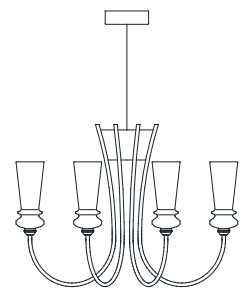

LICIO

2296/8

DESIGNER
STEFANO TRAVERSO
ROBERTA VITADELLO

: Lampada a sospensione in metallo con finitura rame spazzolato e nero opaco e diffusori in vetro. Disponibile in varianti dimensionali e cromatiche.

: Chandelier in brushed copper and matt black metal finish with glass diffusers. Available in different dimensions and colours.

dimensioni _ dimensions
ø 72 h. 47 _ ø 28" h. 18"

lampadine _ bulbs
8 - G9

correlati _ relateds
p. 225