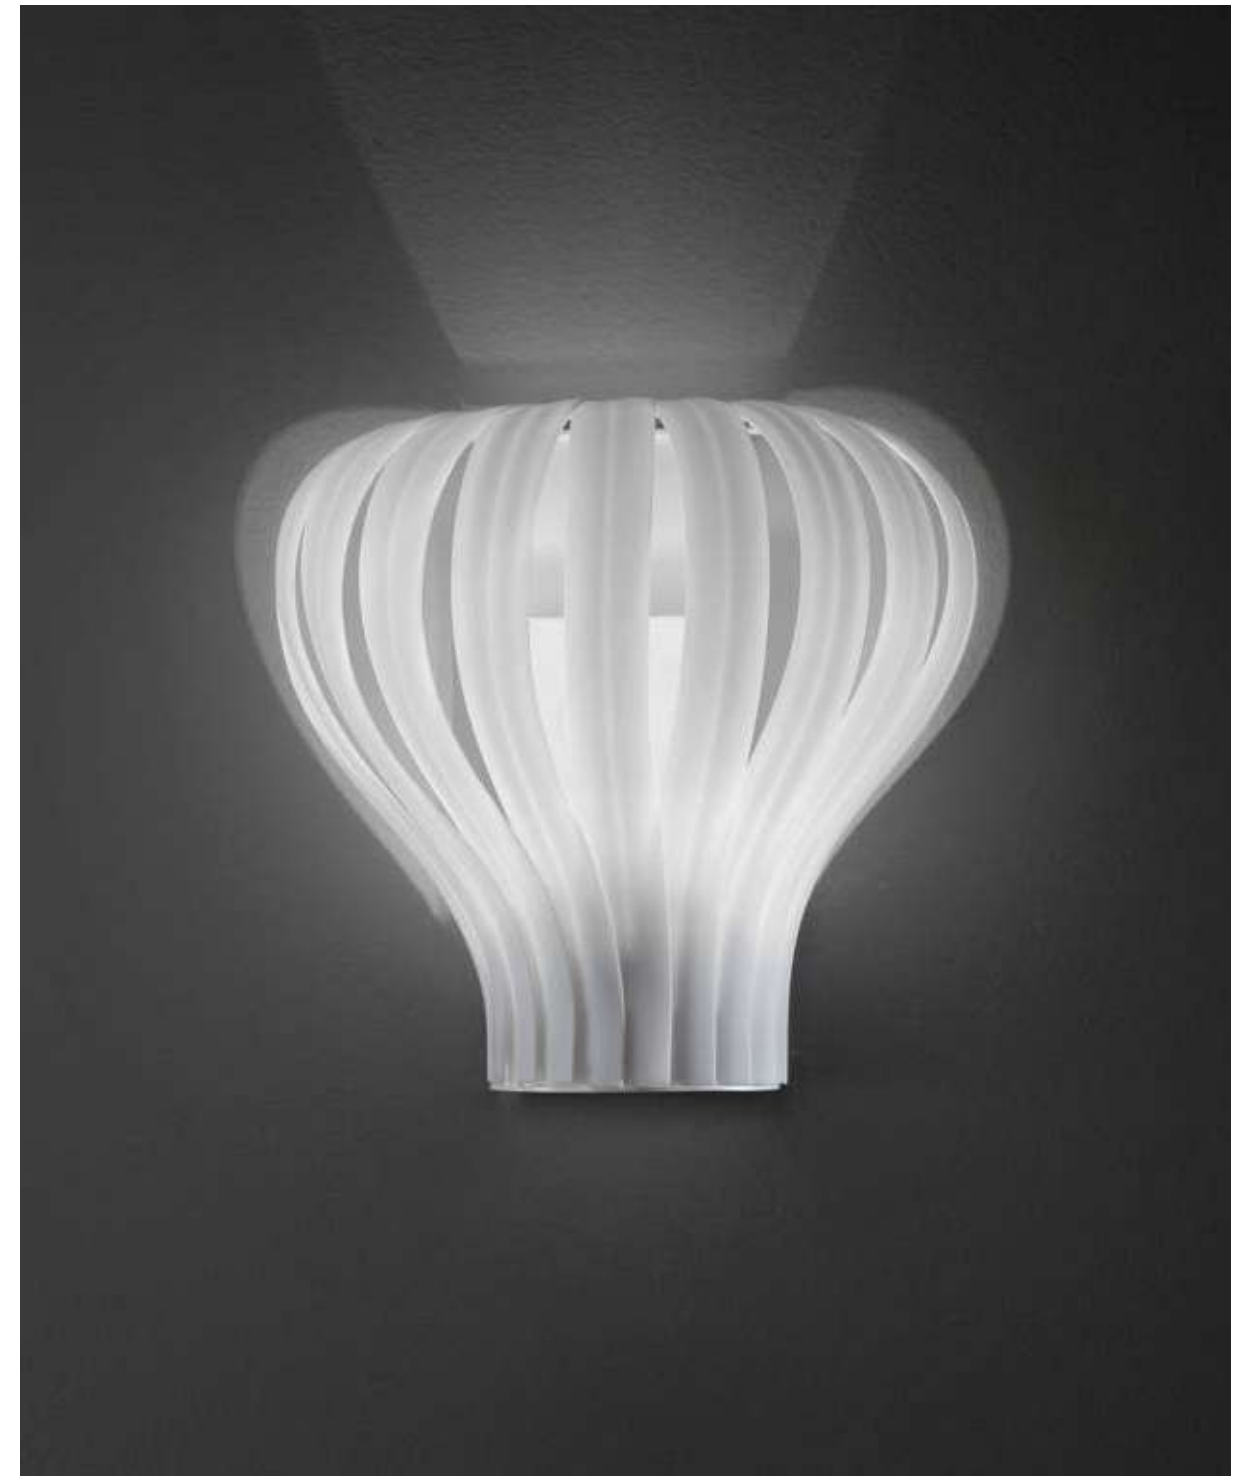

correlati _ relateds
p. 195

RIGEL

344/AP1-AP2

DESIGNER
ROBERTA VITADELLO
STEFANO TRAVERSO

: Lampada a parete in metallo con finitura cromo con diffusore in vetro rigato. Disponibile in varianti cromatiche.

: Wall lamp in chrome metal finish with ruled glass diffuser. Available in different colours.

dimensioni _ dimensions
L 10 h. 20 sp. 13 _ W 4" h. 8" d. 6"

lampadine _ bulbs
1 - G9

dimensioni _ dimensions
L 22 h. 20 sp. 13 _ W 4" h. 8" d. 6"

lampadine _ bulbs
2 - G9

SOON 2318/AP

DESIGNER
ROBERTA VITADELLO
STEFANO TRAVERSO

: Lampada a parete in pvc bianco con particolari in metallo bianco. Disponibile in varianti cromatiche.

: Wall lamp in white pvc with white metal details. Available in different colours.

dimensioni _ dimensions
L 30 h. 25 sp. 15 _ W 12" h. 10" d. 6"
lampadine _ bulbs
1 - E27 / 1 - E26

SPILLO 8057/AP

DESIGNER
ITALAMP STUDIO

: Lampada a parete in cristallo intagliato e metallo con finitura cromo, diffusore in tessuto blu. Disponibile in varianti cromatiche.