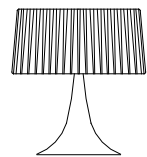

dimensioni _dimensions
ø 70 h. 175 _ ø 28" h. 69"

lampadine _bulbs
3 - E27 / 3 - E26

correlati _relateds
p. 29, 25, 23, 27

VALENTINA 4025/S

DESIGNER
THDP + SIMONE BRETTI

: Lampada a sospensione in metallo con finitura oro spazzolato e diffusore in vetro rosso. Disponibile in varianti cromatiche.

dimensioni _dimensions
ø 40 *h. 170 _ ø16" h. 67"

lampadine _bulbs
1 - E27 / 1 - E26

correlati _related
p. 53, 55

CIGNO

8315/LP-LG

DESIGNER
ITALAMP STUDIO

: Lampada da tavolo in vetro soffiato con diffusore in tessuto beige.

: Table lamp in blown glass with beige fabric shade.

dimensioni _dimensions
ø 41 h. 45 _ø 16" h. 18"
lampadine _bulbs
1 - E27 / 1 - E26

dimensioni _dimensions
ø 41 h. 75 _ø 16" h. 30"
lampadine _bulbs
1 - E27 / 1 - E26