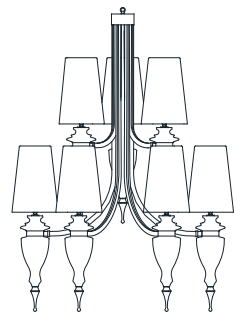

MAJESTIC T410/6+3

DESIGNER
ALESSANDRO LA SPADA

: Sospensione in metallo con finitura oro, elementi decorativi in vetro soffiato e diffusori in tessuto grigio. Disponibile in varianti dimensionali e cromatiche.

: Chandelier in metal with gold finish, decorative blown glass elements and grey fabric shade. Available in different dimensios and colours.

dimensioni _ dimensions
ø 120 h. 160 _ ø 47" h. 63"

lampadine _ bulbs
9 - E27 / 9 - E26