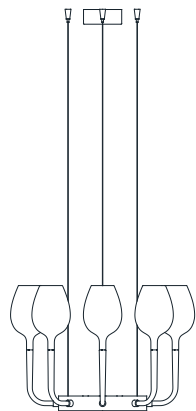

ROSE' 3050/8

DESIGNER
DANILO DE ROSSI

: Lampada a sospensione in metallo con finitura
canna di fucile e diffusori in vetro soffiato verde chiaro
e viola. Disponibile in varianti cromatiche.

: Chandelier in metal with iron grey finish and light
green and violet blown glass diffusers. Available in
different colours.

dimensioni _ dimensions
ø 63 h. 43 _ ø 25" h. 17"

lampadine _ bulbs
33W LED - 3700 Lumen

3000K standard, alternativa disponibile a richiesta.
3000K standard, other options available on request.