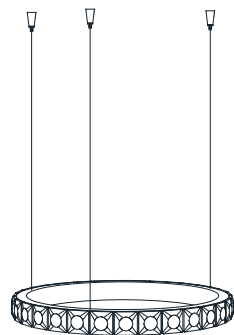

dimensioni _dimensions
ø 70 h. 175 _ ø 28" h. 69"

lampadine _bulbs
3 - E27 / 3 - E26

correlati _relateds
p. 29, 25, 23, 27

VALENTINA 4025/S

DESIGNER
THDP + SIMONE BRETTI

: Lampada a sospensione in metallo con finitura oro spazzolato e diffusore in vetro rosso. Disponibile in varianti cromatiche.

: Pendant in metal with brushed gold finish and red glass diffuser. Available in different colours.

dimensioni _ dimensions
ø 24 h. 68 _ ø 9" h. 27"

lampadine _ bulbs
6,5w LED - 600 Lumen -

3000K standard, alternative disponibili a richiesta.
3000K standard, other options available on request.

dimensioni _ dimensions
L 14 h. 34 sp. 19 _ W 5" h.13 d. 7"

lampadine _ bulbs
6,4W LED - 740 Lumen

3000K standard, alternative disponibili a richiesta.
3000K standard, other options available on request.

dimensioni _dimensions
ø 70 h. 5 _ ø 28" h. 2"

lampadine _bulbs
26w - LED - 2600 Lumen

dimensioni _dimensions
ø 90 h. 5 _ ø 35" h. 2"

lampadine _bulbs
31w - LED - 3200 Lumen

3000K standard, alternative disponibili a richiesta.
3000K standard, other options available on request.