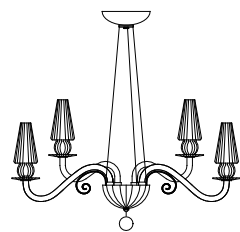

RIGEL

344/6+3

DESIGNER
ROBERTA VITADELLO
STEFANO TRAVERSO

: Sospensione in vetro trasparente o viola con diffusore in vetro rigato e pendagliera in Swarovski Elements, dettagli in metallo con finitura cromo. Disponibile in varianti dimensionali e cromatiche.

: Chandelier in transparent or violet blown glass and ruled glass shades, Swarovski Elements pendant, metal details with chrome finish. Available in different dimensions and colours.

dimensioni _ dimensions
ø 62 h. 46 _ ø 25" h. 19"

lampadine _ bulbs
9 - G9

CE IP20 A++>A C>E

correlati _ relateds
p. 239