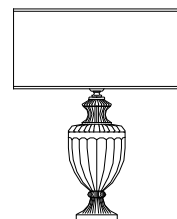

8062/GD

DESIGNER
ROBERTA VITADELLO
STEFANO TRAVERSO

: Lampada da tavolo in cristallo intagliato bianco, nero, rosso o teak con diffusore in tessuto abbinato. Disponibile in varianti cromatiche.

: Table lamp in carved crystal available in white, black, red and teak, with fabric shade colour matching the base. Available in different colours.