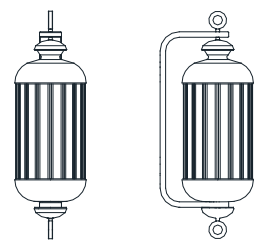

parete _ wall

FATA MORGANA 215/AP

DESIGNER
EDWARD VAN VLIET

: Lampada a parete in metallo con finitura oro antico e vetro intagliato. Disponibile in varianti cromatiche.

: Wall lamp in metal with antique gold finish and carved glass. Available in different colours.