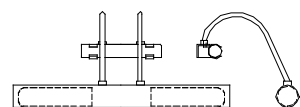

TUBE 3032/APP

DESIGNER
ROBERTA VITADELLO

: Lampada a parete in metallo con finitura cromo e particolare in cristallo. Disponibile in varianti cromatiche.

: *Wall lamp in metal with chrome finish and crystal detail. Available in different colours.*

dimensioni _dimensions

L 42 h. 19 sp. 18 _ W 16" h. 8" d. 8"

lampadine _bulbs

2 - E14 / 2 - E12