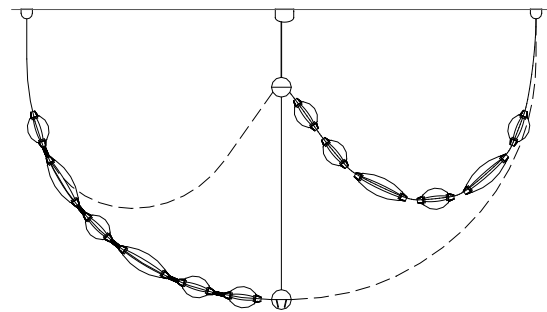

COLLIER T1800/R

DESIGNER
MARC SADLER

: Innovativo sistema modulare disegnato da Marc Sadler per Italamp, costituito da diverse forme e colori che offre la possibilità di innumerevoli composizioni. In foto: composizione a sei file, in colore cristallo e rubino.

: *Innovative modular system designed by Marc Sadler for Italamp, consisting in blown glass elements in different shapes and colours, offering countless combination possibilities.*
Photo: six lines composition in ruby and crystal glass.

Comp. R
dimensioni _ dimensions
ø370 h. 190 _ ø 146" h. 75"

lampadine _ bulbs
216W LED - 25300 Lumen

3000K standard, alternativa disponibile a richiesta.
3000K standard, other options available on request.