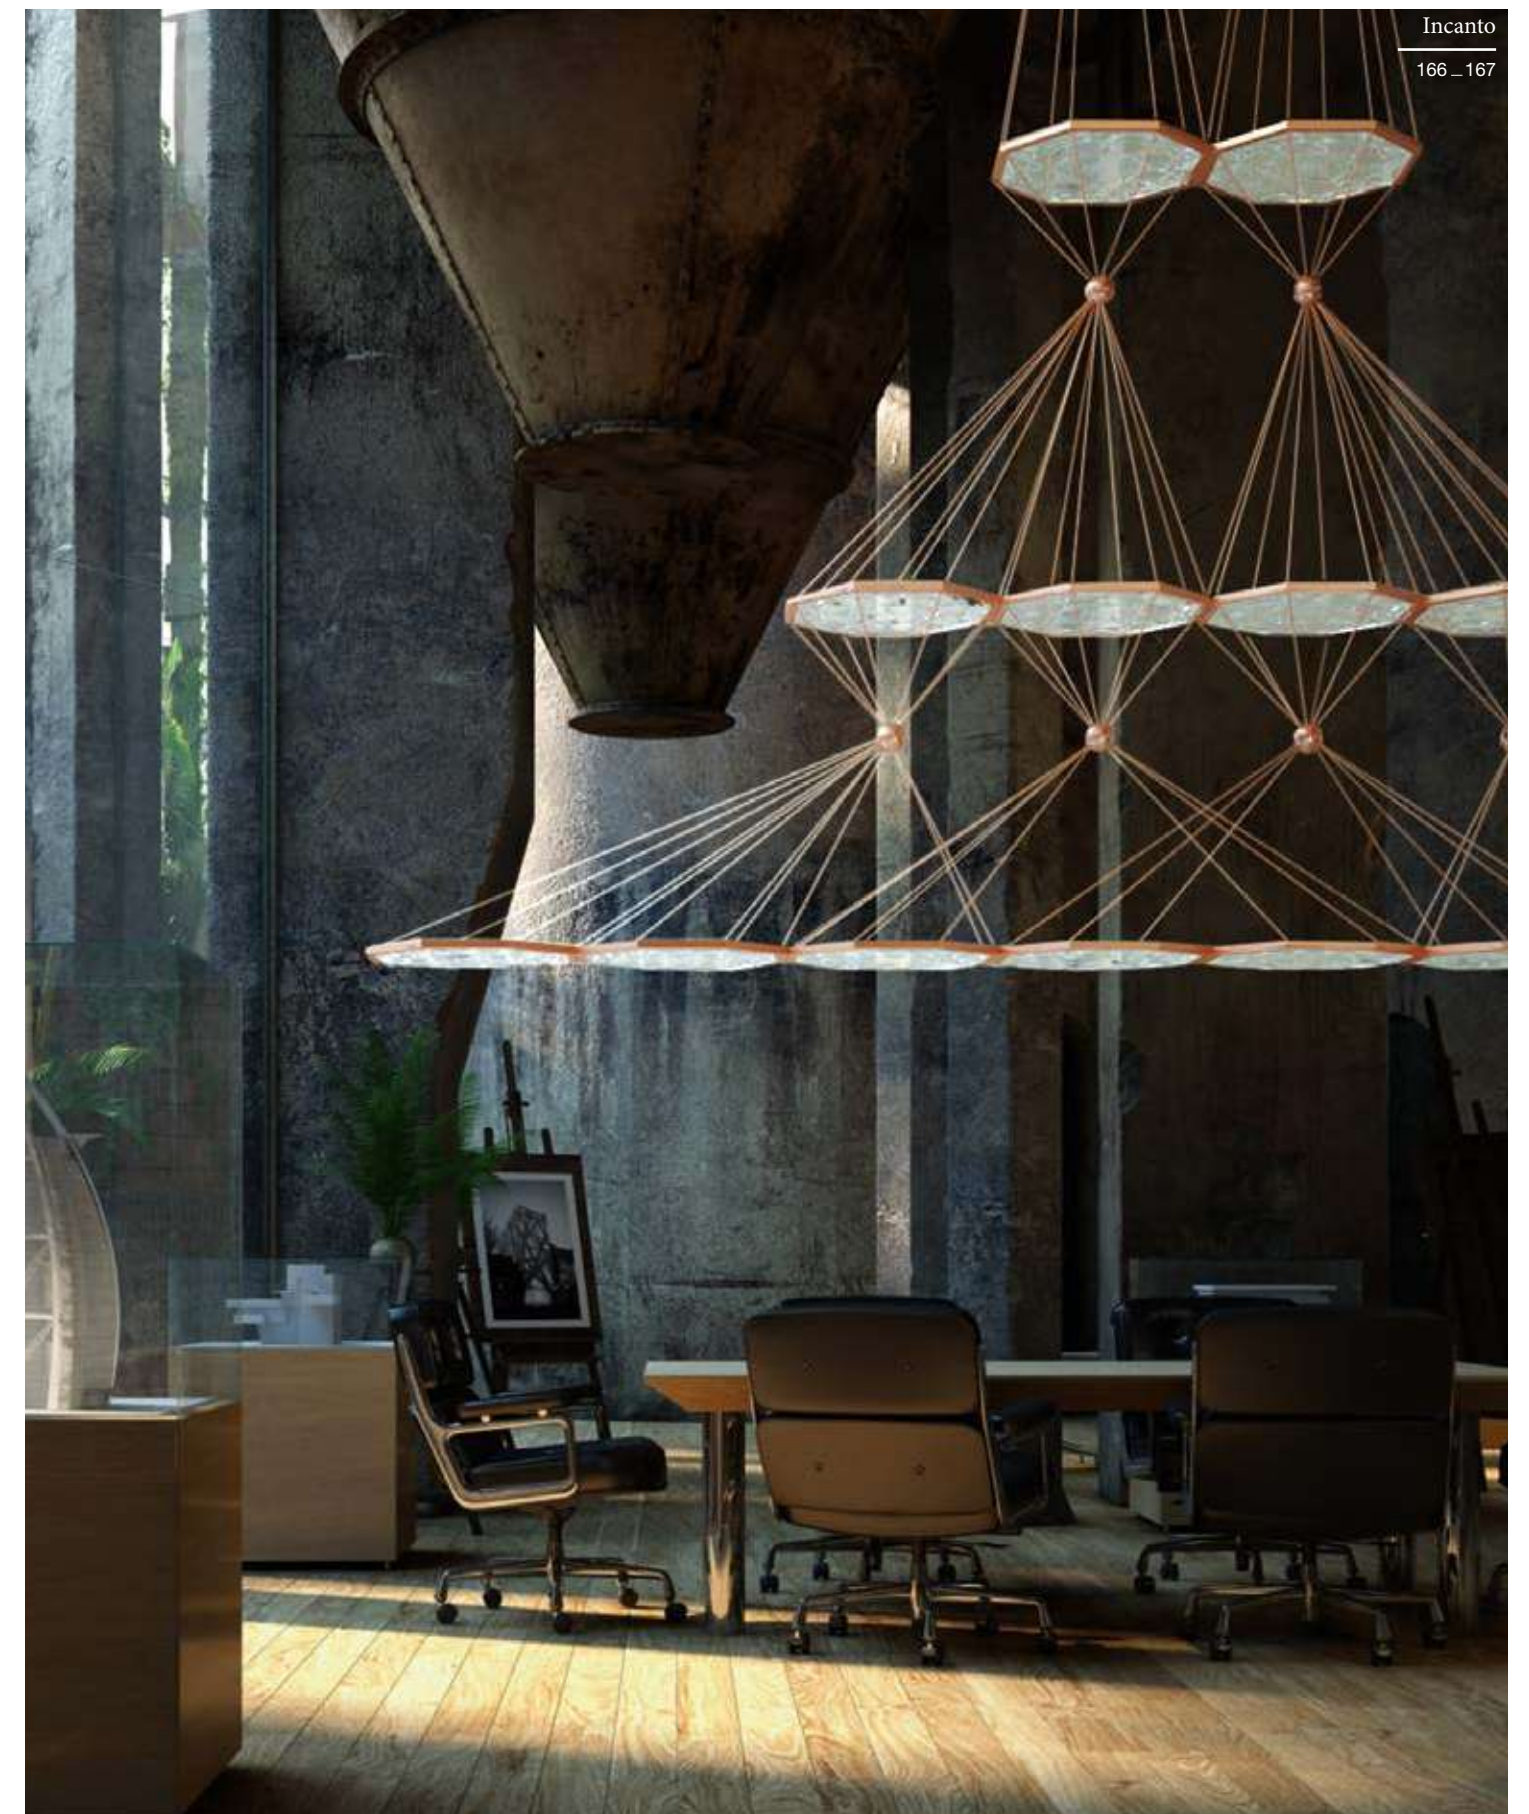

ZEUS 990

DESIGNER
IVAN PARADINOVIC

: Lampada a sospensione in metallo con finitura bronzo antico e diffusori in cristallo intagliato. Disponibile in varianti dimensionali.

: Pendant in metal with antique bronze finish and carved crystal diffuser. Available in different dimensions.

dimensioni _ dimensions
a richiesta - on request

lampadine _ bulbs
LED

3000K standard, alternative disponibili a richiesta.
3000K standard, other options available on request.