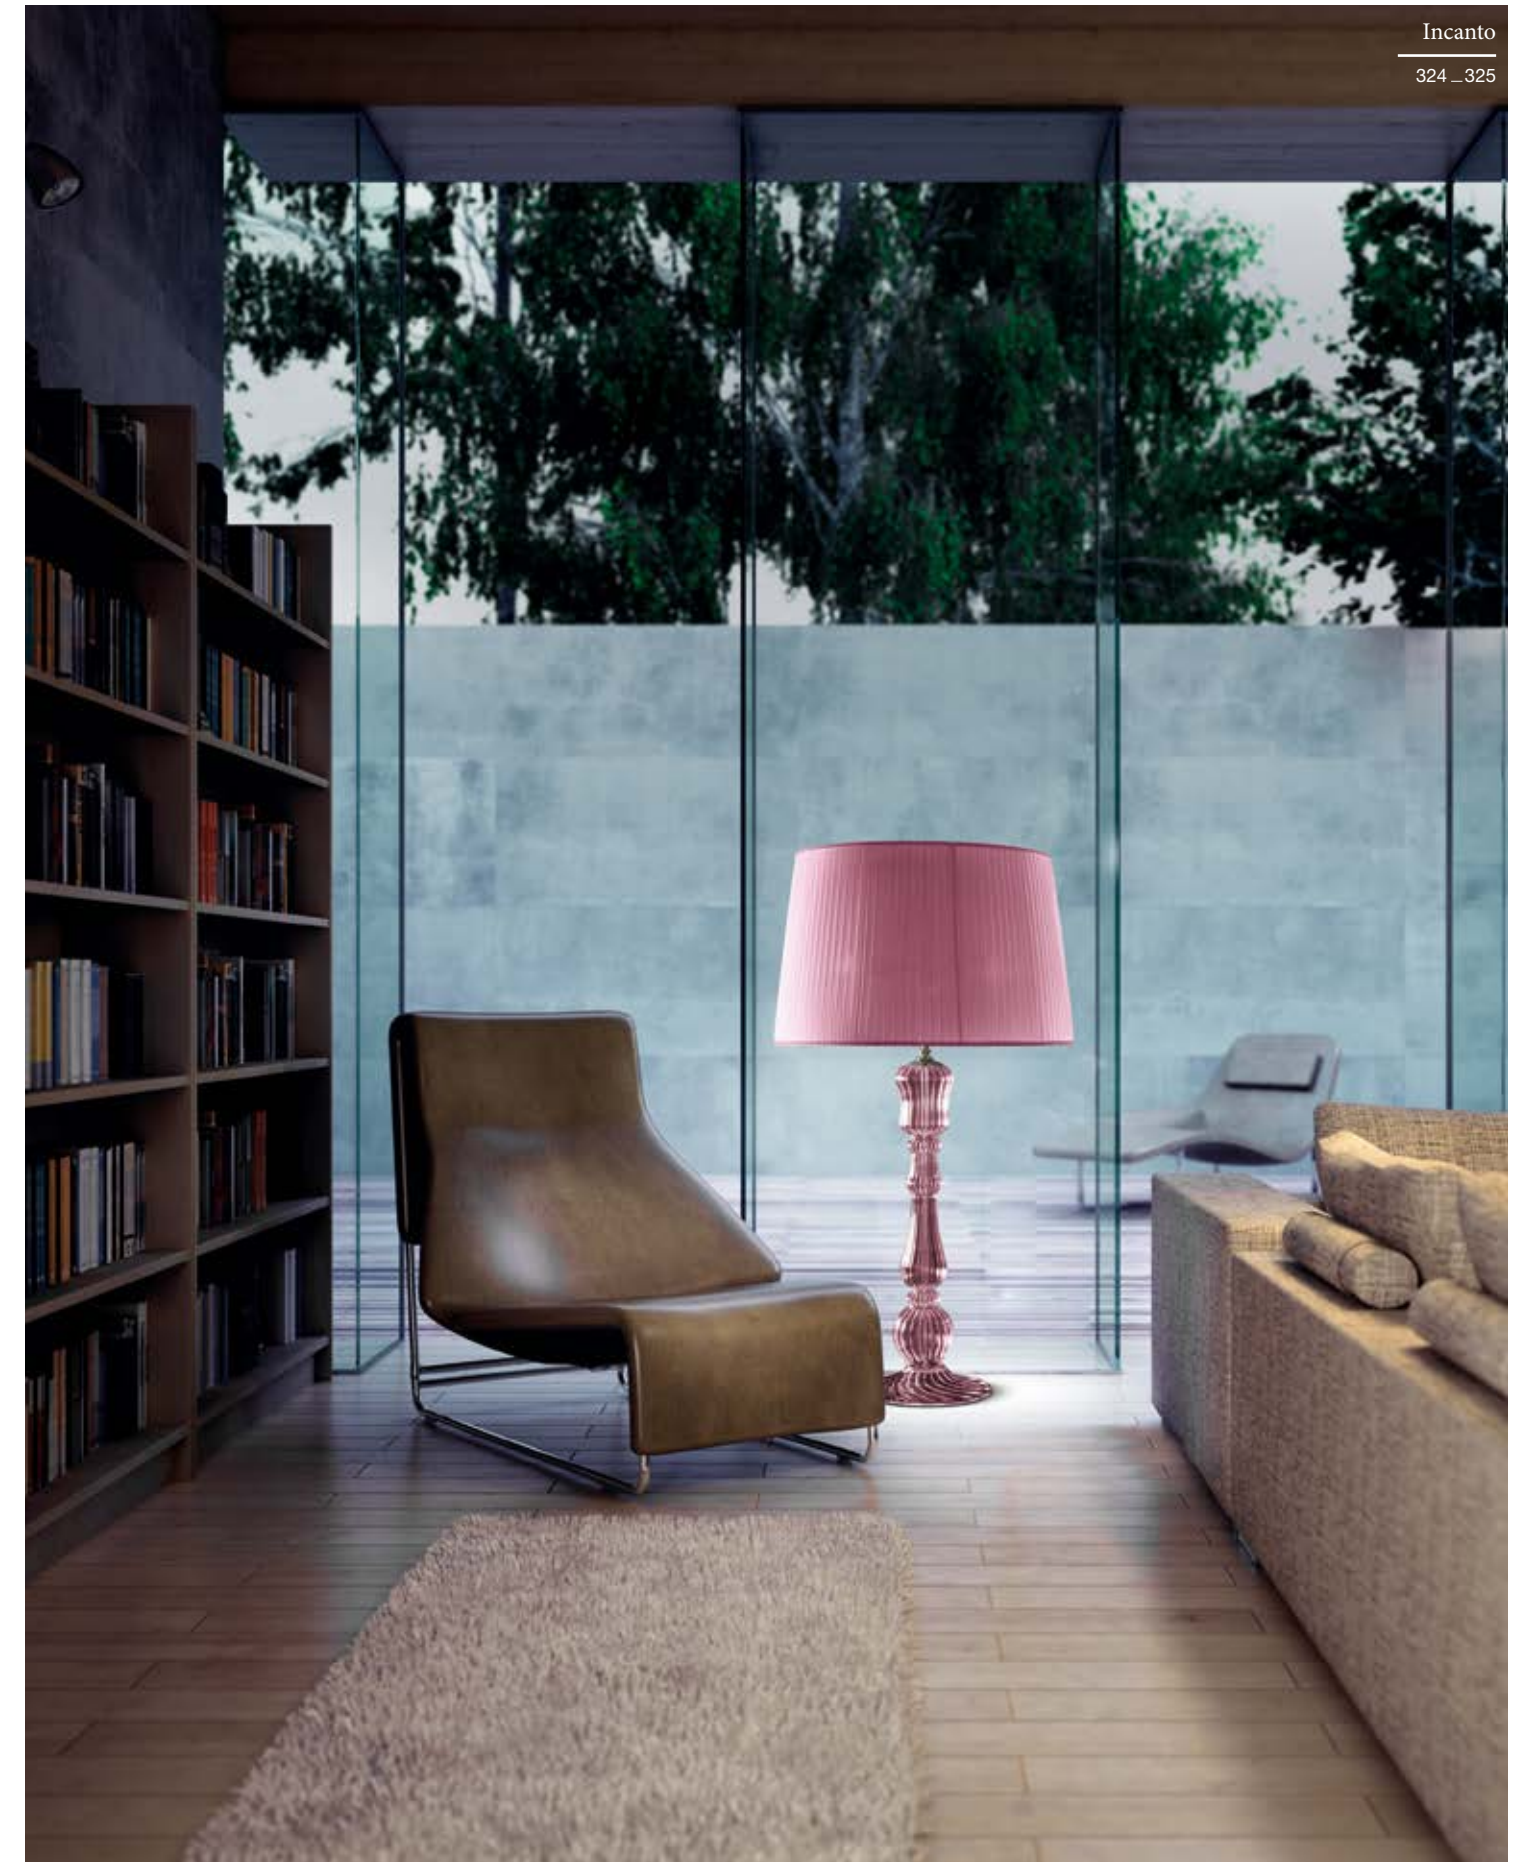

dimensioni _ dimensions
ø 64 h. 114 _ ø 26" h. 45"

lampadine _ bulbs
3 - E27 / 3 - E26

correlati _ relateds
p. 299