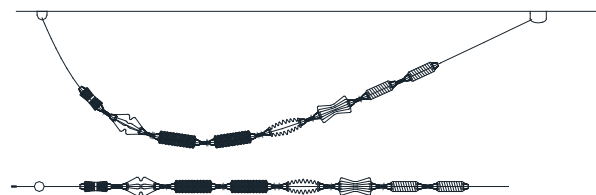

COLLIER T1800/S

DESIGNER
MARC SADLER

: Innovativo sistema modulare disegnato da Marc Sadler per Italamp, costituito da diverse forme e colori che offre la possibilità di innumerevoli composizioni. In foto: composizione a una fila in colore topazio.

: *Innovative modular system designed by Marc Sadler for Italamp, consisting in blown glass elements in different shapes and colours, offering countless combination possibilities. Photo: one line composition in topaz glass.*

Comp. S

dimensioni _ dimensions
ø15 h.342 _ ø 6" *h.135"

lampadine _ bulbs
54w - LED - 6300 Lumen

3000K standard, alternativa disponibile a richiesta.
3000K standard, other options available on request.