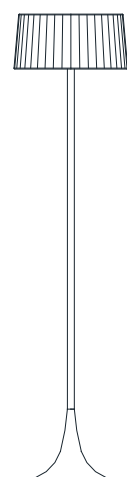

CIGNO 8315/P

DESIGNER
ITALAMP STUDIO

: Lampada da terra in metallo con diffusore in tessuto beige.

: *Floor lamp in metal and beige fabric shade.*