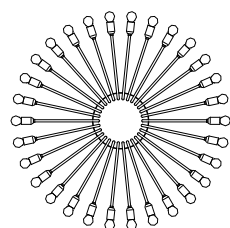

G & R / 10

DESIGNER
GALLOTTI&RADICE

: Lampada a sospensione in metallo con finitura oro nichel o bianco. Disponibile in varianti dimensionali e cromatiche.

: Pendant in metal with gold nikel or white finish. Available in different dimensions and colours.