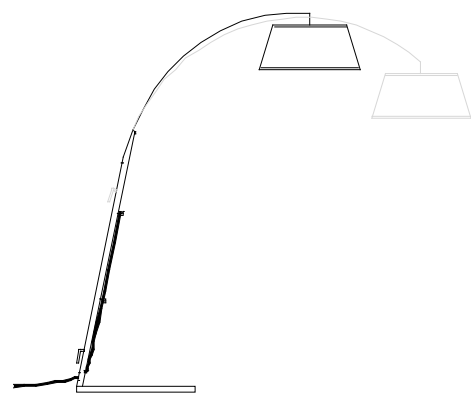

DADA 2011/C

DESIGNER
ROBERTA VITADELLO
STEFANO TRAVERSO

: Lampada da terra con corpo in metallo regolabile con finitura cromo. Diffusore in tessuto color grigio scuro. Cablaggio rosso.

: Extensible floor lamp in metal with chrome finish. Dark grey fabric shade. Red wire.

dimensioni _dimensions
ø 60 h. 202/206 sp. 141/215 _ ø 24" h. 80"-81" d. 55"/ 84"

lampadine _bulbs
1 - E27 / 1 - E26