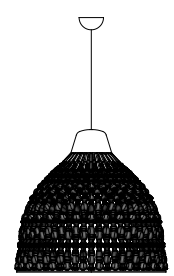

CROWNS

490/64 - 492/64

DESIGNER
MARCO PIVA

: Lampada a sospensione in metallo con finitura cromo composta da elementi in vetro soffiato. Disponibile in varianti dimensionali e cromatiche.

: Pendant with chrome metal structure and blown glass elements. Available in different dimensions and colours.