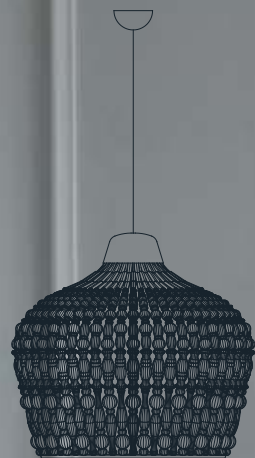

dimensioni _ dimensions
ø 110 h. 105 _ ø 44" h. 41"

lampadine _ bulbs
63w - LED - 8140 Lumen

3000K standard, alternativa disponibile a richiesta.
3000K standard, other options available on request.

correlati _ relateds
p. 317, 223