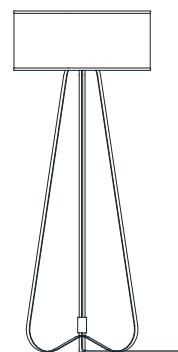

dimensioni _ dimensions
ø 28 h. 47 _ ø 11" h. 18"
lampadine _ bulbs
1 - E27 / 1 - E26

UL US CE IP20 A++ > E

correlati _ relateds
p. 31, 25, 23, 27

LILY

3061/P

DESIGNER
CABERLON CAROPPI
ARCHITETTI ASSOCIATI

dimensioni _dimensions
ø 70 h. 175 _ ø 28" h. 69"

lampadine _bulbs
3 - E27 / 3 - E26

correlati _relateds
p. 29, 25, 23, 27

VALENTINA 4025/S

DESIGNER
THDP + SIMONE BRETTI

: Lampada a sospensione in metallo con finitura oro spazzolato e diffusore in vetro rosso. Disponibile in varianti cromatiche.

: Pendant in metal with brushed gold finish and red glass diffuser. Available in different colours.

dimensioni _ dimensions
ø 24 h. 68 _ ø 9" h. 27"

lampadine _ bulbs
6,5w LED - 600 Lumen -

3000K standard, alternative disponibili a richiesta.
3000K standard, other options available on request.