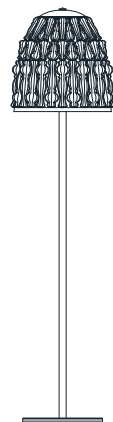

CROWNS

492/P

DESIGNER
MARCO PIVA

: Lampada da terra in metallo con finitura cromo e diffusore in vetro oro cipria. Disponibile in varianti cromatiche.

: Floor lamp in metal with chrome finish and powder gold glass diffuser.. Available in different colours.