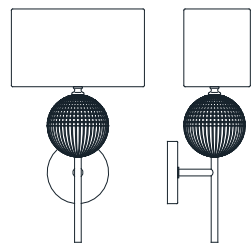

BRIGITTA 8160/AP

DESIGNER
ITALAMP STUDIO

: Lampada a parete in metallo con finitura oro nickel e cristallo intagliato trasparente e teak con diffusore in tessuto color tortora. Disponibile in varianti cromatiche.

: *Wall lamp in metal with gold nickel finish and carved clear and teak crystal, dove coloured fabric shade.*