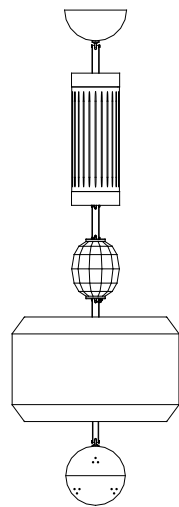

ODETTE ODILE 2360/COMP L

DESIGNER
EDWARD VAN VLIET

: Lampada a sospensione composta da elementi in vetro, metallo, pelle, cristallo e ceramica con diffusore in tessuto nero. Disponibile in varianti dimensionali e cromatiche.

: *Pendant made of glass, metal, crystal, leather and ceramic elements with black fabric shade. Available in dimensions and colours.*

dimensioni _ dimensions
ø 70 h. 210 _ ø 27" h. 83"

lampadine _ bulbs
87w - LED - 8600 Lumen

3000K standard, alternativa disponibile a richiesta.
3000K standard, other options available on request.

correlati _ relateds
p. 181, 183, 301