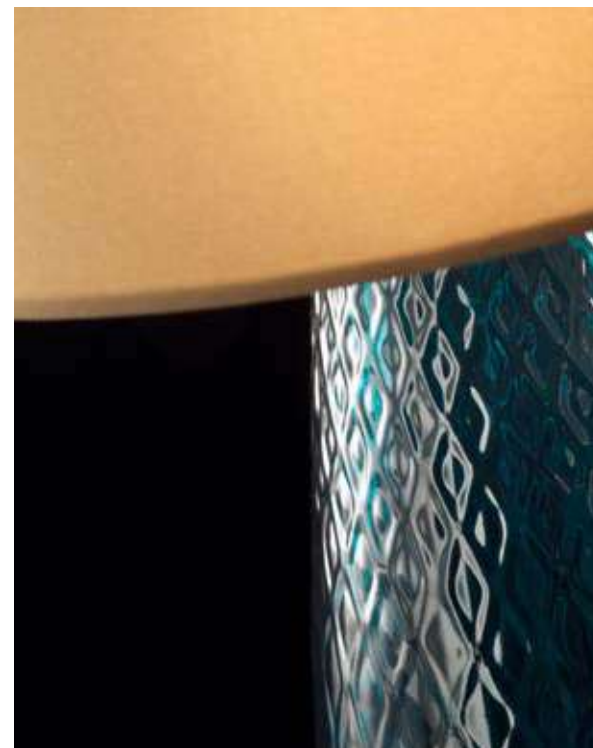

CHEERS 2400/LP

DESIGNER
STEFANO TRAVERSO

: Lampada da tavolo in vetro ottanio con diffusore in tessuto nocciola. Disponibile in varianti dimensionali e cromatiche.

: *Table lamp in teal glass with hazelnut fabric shade. Available in different dimensions and colours.*

dimensioni _ dimensions
ø 27 h. 40 _ ø 11" h. 16"

lampadine _ bulbs
1 - E27 / 1 - E26

correlati _ relateds
p. 193, 235