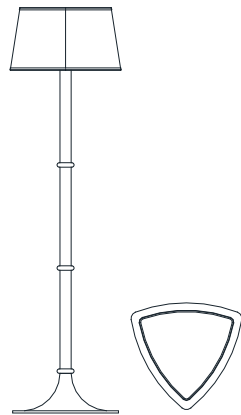

HUGO 4015/P

DESIGNER
STEFANO TRAVERSO

: Lampada da terra in metallo con finitura nero opaco, dettagli in oro lucido e diffusore in tessuto nero. Disponibile in varianti cromatiche.

: Floor lamp in metal with matt black finish and black fabric shade. Shining gold metal detail. Available in different colours.

dimensioni _dimensions
ø 50 h. 180 _ ø 20" h. 71"
lampadine _bulbs
1 - E27 / 1 - E26