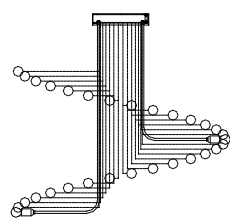

— dimensioni _ dimensions
ø 100 h. 92 _ ø 39" h. 36"

lampadine _ bulbs
30 - E14 / 30 - E12

MAJESTIC T410/6+3

DESIGNER
ALESSANDRO LA SPADA

: Sospensione in metallo con finitura oro, elementi decorativi in vetro soffiato e diffusori in tessuto grigio. Disponibile in varianti dimensionali e cromatiche.