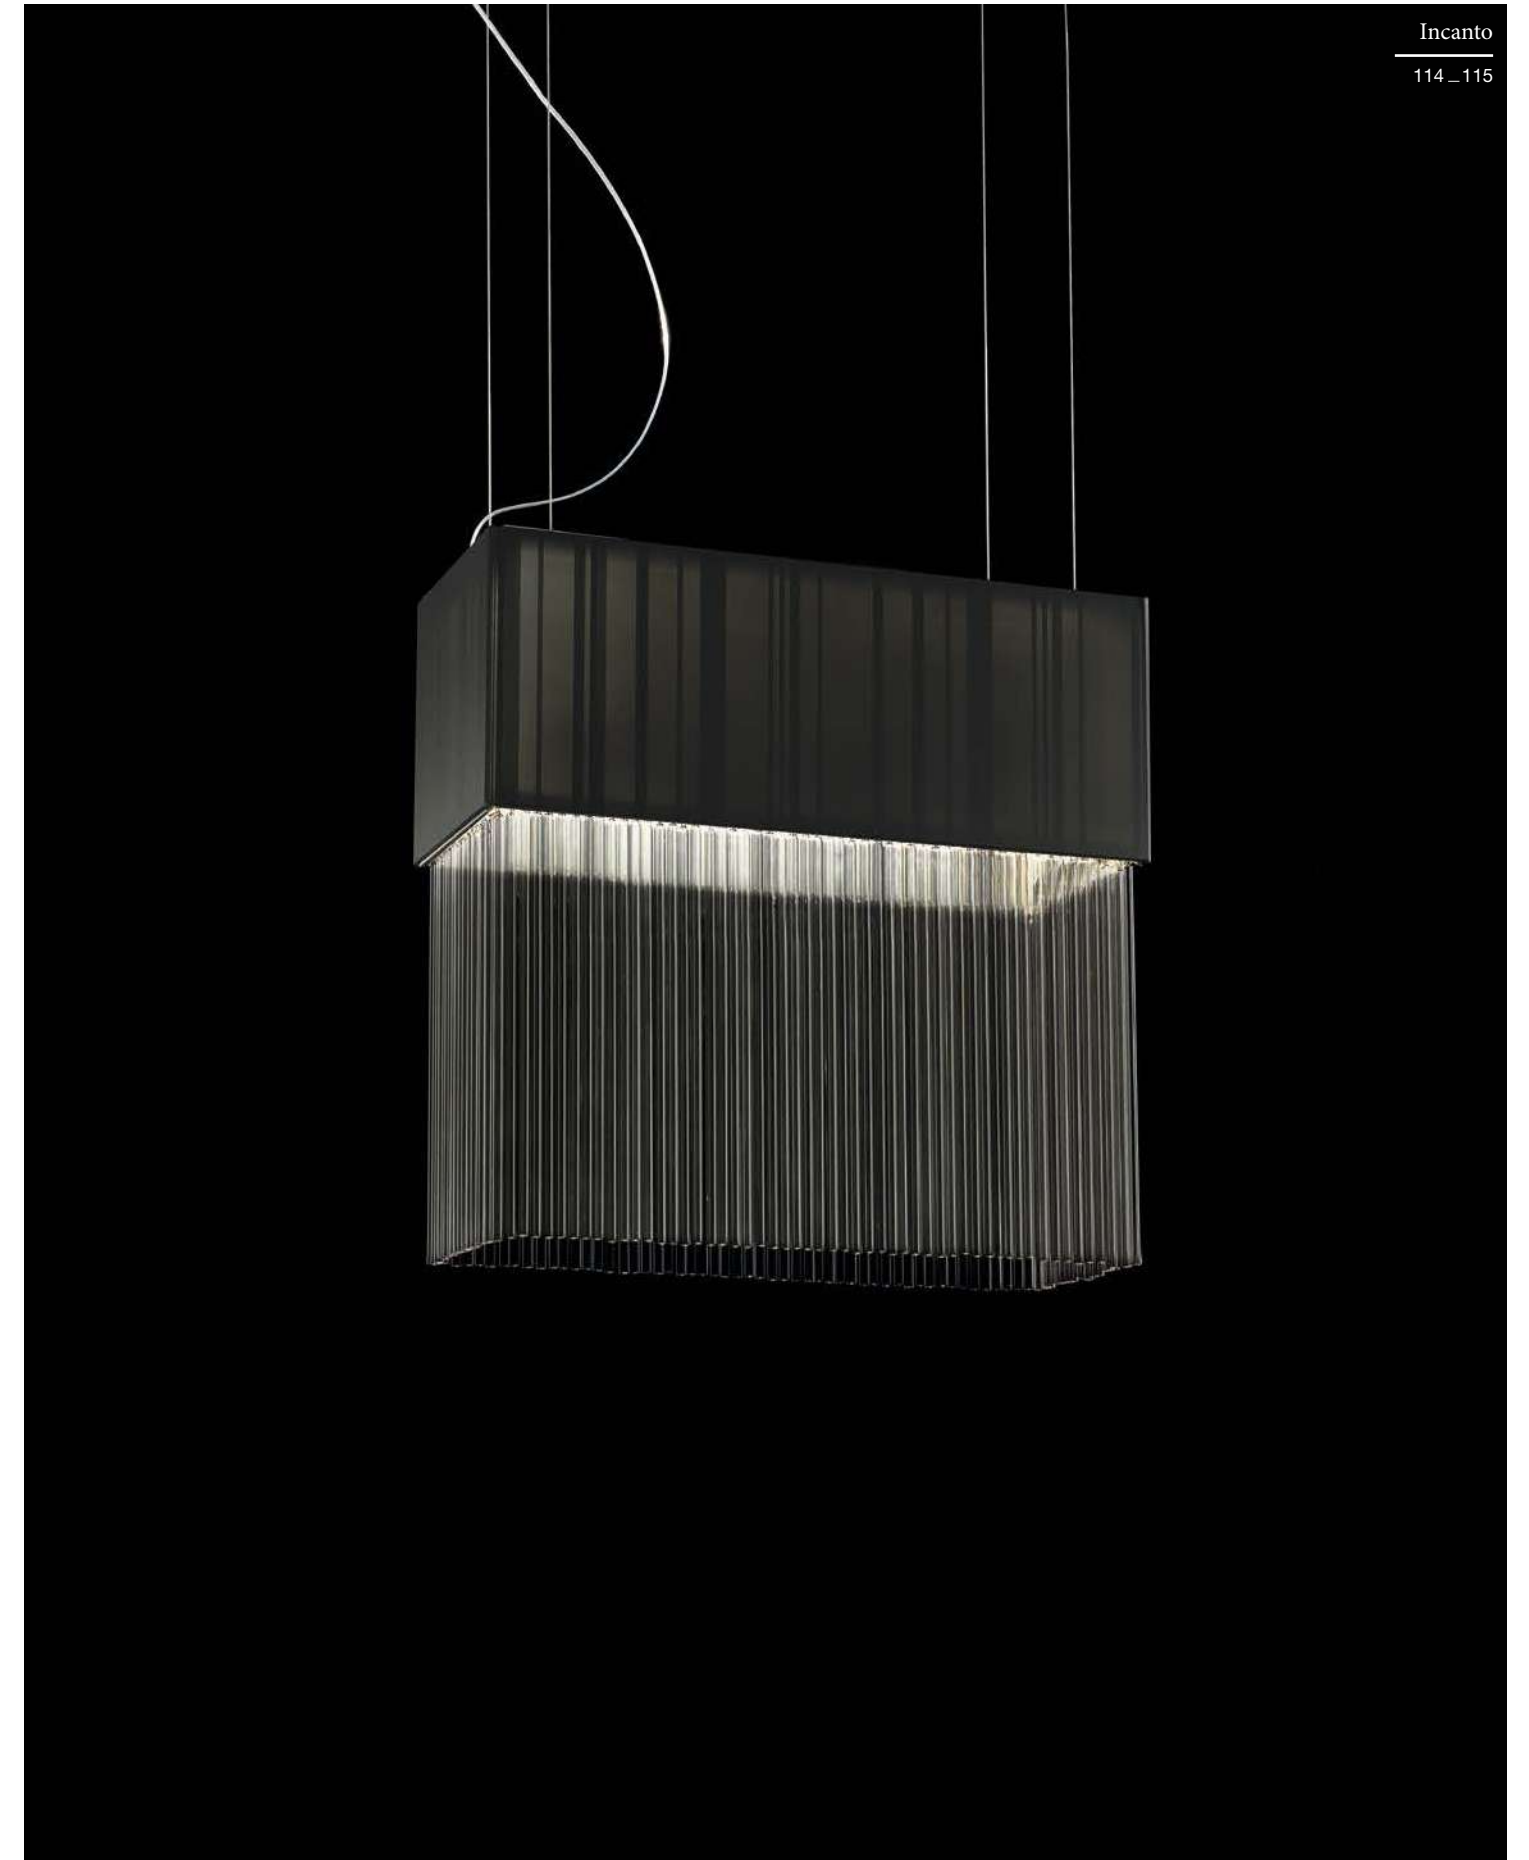

: Lampada a sospensione con diffusore in vetro serigrafato nero e pendenti decorativi in vetro fumè.

: Pendant with black screen printed glass diffuser and fumè decorative glass pendants.

dimensioni _ dimensions
ø 50x20 h. 50 _ ø 20"x8" h. 8"

lampadine _ bulbs
27w - LED - 1570 Lumen

3000K standard, alternativa disponibile a richiesta.
3000K standard, other options available on request.

RITMICO 302/40

DESIGNER
STUDIO MAMO

: Lampada a sospensione in metallo con finitura oro chiaro e diffusore in cristallo intagliato. Disponibile in varianti cromatiche.

: Pendant in metal with light gold finish and carved crystal diffuser. Available in different colours.

dimensioni _ dimensions
ø 42 h.75 _ ø 16" h. 29"

lampadine _ bulbs
31W LED - 1800 Lumen

3000K standard, alternativa disponibile a richiesta.
3000K standard, other options available on request.