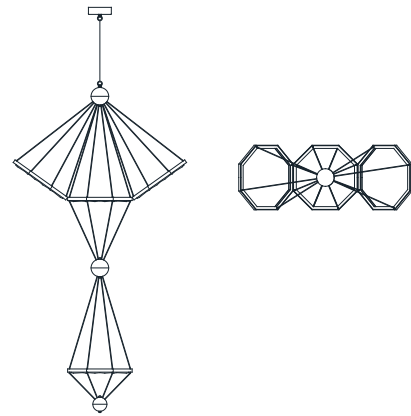

ZEUS

990/100

DESIGNER
IVAN PARADINOVIC

: Lampada a sospensione in metallo con finitura bronzo antico e diffusori in cristallo intagliato. Disponibile in varianti dimensionali.

: Pendant in metal with antique bronze finish and carved crystal diffusers. Available in different dimensions.

dimensioni _ dimensions
ø 100x37 h. 188 _ ø 40"x15" h. 75"

lampadine _ bulbs
59w - LED - 3700 Lumen

3000K standard, alternative disponibili a richiesta.
3000K standard, other options available on request.