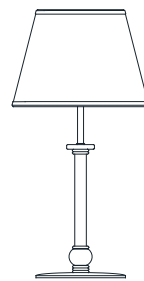

PERLA 7020/LP-LG

DESIGNER
ITALAMP STUDIO

: Lampada da tavolo in metallo con finitura cromo, nero o bianco. Particolari in vetro, diffusore in tessuto nero o avorio.

: Table lamp in metal with chrome, black or white finish. Glass details and black or ivory fabric shade.