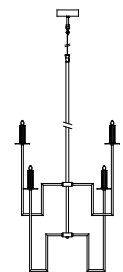

SPIDER T10/8-16

DESIGNER
CARLO COLOMBO

: Lampada a sospensione in metallo con finitura cromo e diffusori in vetro satinato. Disponibile in in varianti dimensionali.

: Pendant in metal with chrome finish and satin glass diffusers. Available in different dimensions.

dimensioni _dimensions
ø 56 h. 140 _ø 22" h. 55"
lampadine _bulbs
8 - G9

dimensioni _dimensions
ø 56 h. 210 _ø 22" h. 83"
lampadine _bulbs
16 - G9

CE IP20 A+++A C>E

correlati _related
p. 79