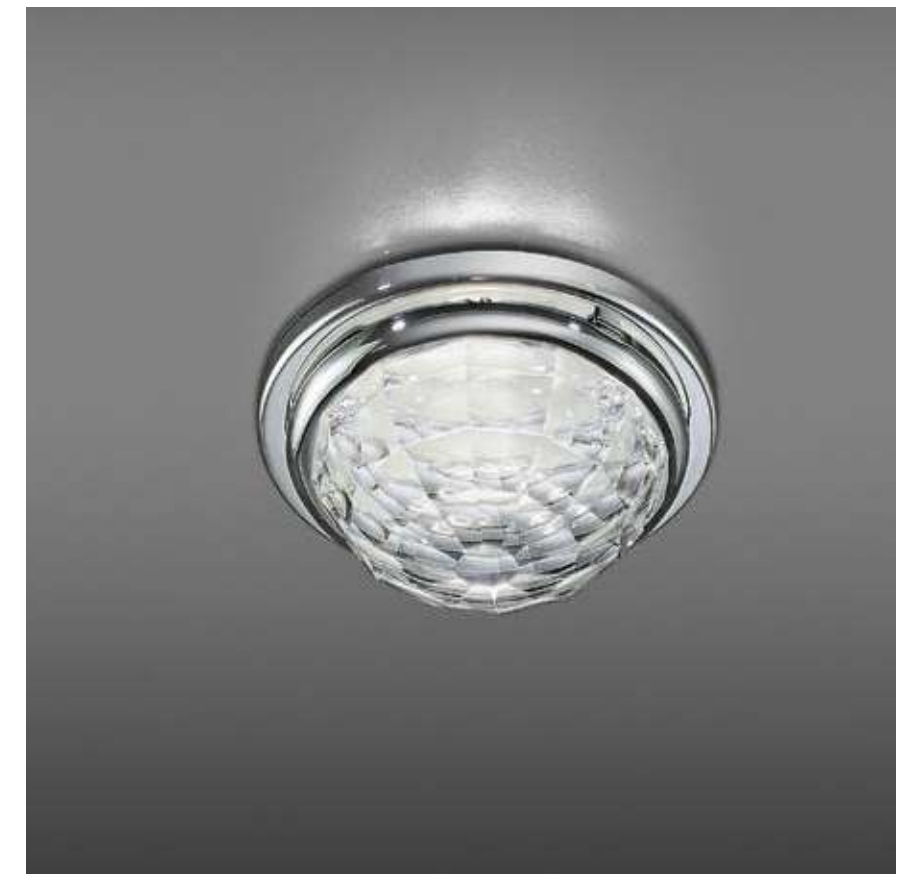

dimensioni *_ dimensions*
ø 8 h. 4+6 _ ø 3" h. 2+3"
Foro ø 7 _Hole ø 3"

lampadine *_ bulbs*
1 - GU5,3