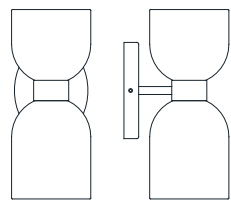

dimensioni _dimensions
ø 70 h. 175 _ ø 28" h. 69"

lampadine _bulbs
3 - E27 / 3 - E26

correlati _relateds
p. 29, 25, 23, 27

VALENTINA 4025/S

DESIGNER
THDP + SIMONE BRETTI

: Lampada a sospensione in metallo con finitura oro spazzolato e diffusore in vetro rosso. Disponibile in varianti cromatiche.

: Pendant in metal with brushed gold finish and red glass diffuser. Available in different colours.

dimensioni _ dimensions
ø 24 h. 68 _ ø 9" h. 27"

lampadine _ bulbs
6,5w LED - 600 Lumen -

3000K standard, alternative disponibili a richiesta.
3000K standard, other options available on request.

dimensioni _ dimensions
L 14 h. 34 sp. 19 _ W 5" h.13 d. 7"

lampadine _ bulbs
6,4W LED - 740 Lumen

3000K standard, alternative disponibili a richiesta.
3000K standard, other options available on request.

dimensioni _dimensions
ø 70 h. 5 _ ø 28" h. 2"

lampadine _bulbs
26w - LED - 2600 Lumen

dimensioni _dimensions
ø 90 h. 5 _ ø 35" h. 2"

lampadine _bulbs
31w - LED - 3200 Lumen

3000K standard, alternative disponibili a richiesta.
3000K standard, other options available on request.