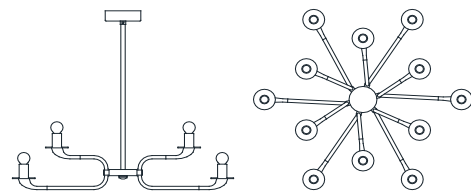

OLIMPO

2295/12

DESIGNER
STEFANO TRAVERSO
ROBERTA VITADELLO

: Lampada a sospensione in metallo con finitura rame spazzolato e nero opaco. Disponibile in varianti dimensionali e cromatiche.

: Chandelier in metal with brushed copper and matt black finish. Available in different dimensions and colours.

dimensioni _ dimensions
ø 80 h. 70 _ ø 31" h. 27"

lampadine _ bulbs
12 - E14 / 12 - E12

UL US CE IP20 A++ > E