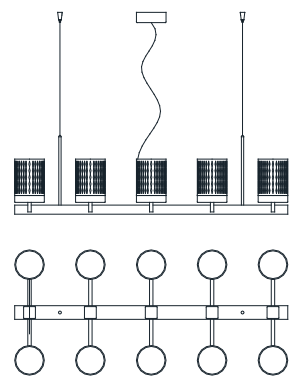

QUARZO 725/L10

DESIGNER
STUDIO MAMO

: Lampada a sospensione in metallo con finitura cromo e oro chiaro e diffusori in cristallo intagliato. Disponibile in varianti dimensionali e cromatiche.

: Chandelier in chrome and light gold metal structure with carved crystal diffusers. Available in different dimensions and colours.

dimensioni _ dimensions
L120x55 h.35 _ W 47x22" h.14"

lampadine _ bulbs
65w - LED - 6000 Lumen

3000K standard, alternative disponibili a richiesta.
3000K standard, other options available on request.

correlati _ related
p. 107, 217