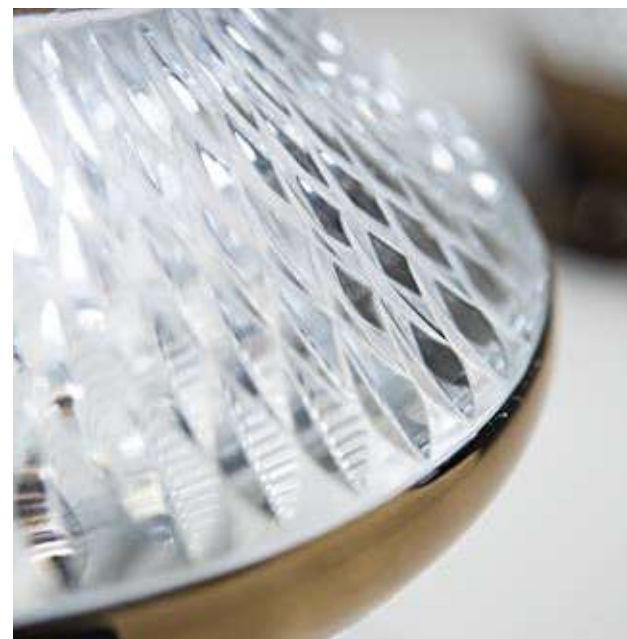

: Lampada da tavolo in cristallo intagliato trasparente e oro nichel con dettagli in metallo oro nichel.

: Table lamp in carved clear and nickel gold crystal and nickel gold metal structure.

dimensioni _ dimensions
ø 36 h. 37 _ ø 15" h. 15"