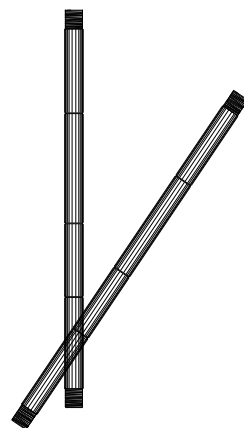

: Lampada da terra in vetro satinato con nastro in gomma nera.

: Floor lamp in satin glass with ribbon in black rubber.

dimensioni _ dimensions
ø 10 h. 220 _ ø 4" h. 87"

lampadine _ bulbs
2 - GU5,3

465/FI	-344
3000/FI	-339
3001/FI	-340
3002/FI	-341
3003/22	-342
3006/FA - EXT	-333
3006/FE-EXT	-332
3009/FE - EXT	-338
3010/FE - EXT	-337
3011/FA - EXT	-335
3011/FE - EXT	-334
3020/FA	-343
3025/FA	-345
3025/FI	-346