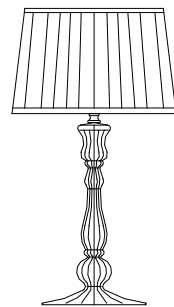

ETVOILA' 8006/C

DESIGNER
ROBERTA VITADELLO
STEFANO TRAVERSO

: Lampada da terra in vetro soffiato rigato teak o rosa con diffusore in tessuto abbinato. Disponibile in varianti cromatiche.

: Floor lamp in blown ruled glass, teak or pink colour with matching fabric shade. Available in different colours.