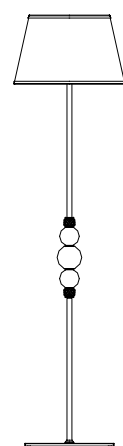

ALFREDO 2393/P

DESIGNER
ITALAMP STUDIO

: Lampada da terra in metallo, finitura oro satinato con particolari in cristallo teak e diffusore in tessuto nero. Disponibile in varianti cromatiche.

: *Table lamp in metal with satin gold finish, teak crystal details and black fabric shade. Available in different colours.*