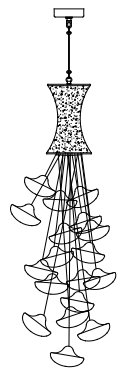

BON TON

2326/35

DESIGNER
ROBERTA VITADELLO
STEFANO TRAVERSO
MONICA GRAFFEO

: Sospensione con diffusore in tessuto decorato ed elementi pendenti in vetro soffiato rosso. Disponibile in varianti cromatiche.

: Pendant with decorated fabric diffuser and red blown glass pendants. Available in different colours.