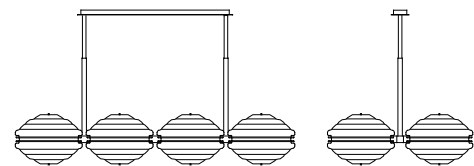

dimensioni _ dimensions
L 126x66 h. 80 _ ø 50"x 26" h. 32"
lampadine _ bulbs
8 - E14 / 8 - E12

correlati _ relateds
p. 311, 231

FATA MORGANA 215/S26-S38

DESIGNER
EDWARD VAN VLIET

: Lampada a sospensione in metallo con finitura bronzo antico e oro antico, diffusore in vetro intagliato.