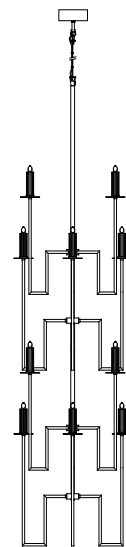

SPIDER T10/8-16

DESIGNER
CARLO COLOMBO

: Lampada a sospensione in metallo con finitura cromo e diffusori in vetro satinato. Disponibile in in varianti dimensionali.

: Pendant in metal with chrome finish and satin glass diffusers. Available in different dimensions.

dimensioni _dimensions
ø 56 h. 140 _ø 22" h. 55"
lampadine _bulbs
8 - G9

dimensioni _dimensions
ø 56 h. 210 _ø 22" h. 83"
lampadine _bulbs
16 - G9

CE IP20 A+++A C>E

correlati _related
p. 79