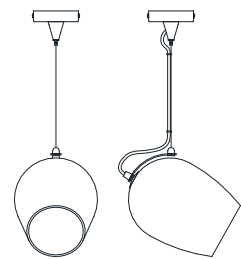

NUCE 4011/S

DESIGNER
DANILO DE ROSSI

: Lampada a sospensione con diffusore in vetro soffiato, disponibile in quattro finiture e colori: trasparente, fumé, tortora e verde oliva, metallo con finitura canna di fucile.

: Pendants with blown glass diffusers available in four glass finishes and colours: transparent, fumé, dove and olive green, metal with iron grey finish.

dimensioni _dimensions
ø 18x27 h. 27 _ ø 7"x11" h. 11"

lampadine _bulbs
1 - E14 / 1 - E12