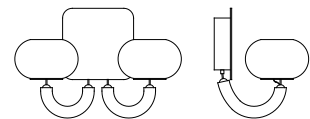

OFF 476/AP2

DESIGNER
ROBERTA VITADELLO
STEFANO TRAVERSO

: Lampada a parete in metallo cromato e vetro bianco con diffusori in vetro soffiato satinato. Disponibile in varianti dimensionali e cromatiche.

: Wall lamp in chrome metal finish and white glass with blown satin glass diffusers. Available in different dimensions and colours.