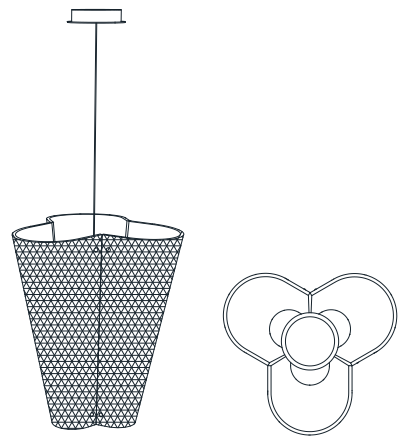

CALLA 8311/S

DESIGNER
SILVIO DE PONTE
DE PONTE STUDIO ARCHITECTS

: Lampada a sospensione con corpo e diffusore in vetro bianco serigrafato.

: Pendant with white screen-printed glass body and diffusers.

dimensioni _dimensions
ø 43 h. 50 _ ø 17" h. 20"

lampadine _bulbs
6 GU10 + 7,5w -

3000K standard, alternative disponibili a richiesta.
3000K standard, other options available on request.

correlati _relateds
p. 43