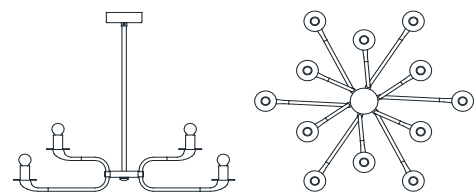

OLIMPO

2295/12

DESIGNER
STEFANO TRAVERSO
ROBERTA VITADELLO

: Lampada a sospensione in metallo con finitura rame spazzolato e nero opaco. Disponibile in varianti dimensionali e cromatiche.

: Chandelier in brushed copper and matt black metal finish. Available in different dimensions and colours.

dimensioni _ dimensions
ø 80 h. 70 _ ø 31" h. 27"

lampadine _ bulbs
12 - E14 / 12 - E12