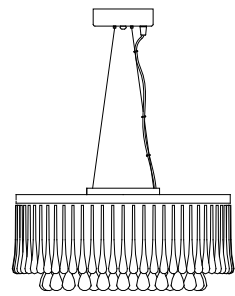

ALDA 718/S

DESIGNER
ITALAMP STUDIO

: Lampada a sospensione in metallo con finitura nickel e gocce in vetro trasparente. Disponibile in varianti dimensionali.

: Pendant with nickel metal finish and transparent glass drops. Available in different dimensions.

dimensioni _ dimensions
ø 50 h. 22 _ ø 20" h. 9"
lampadine _ bulbs
4 - G9