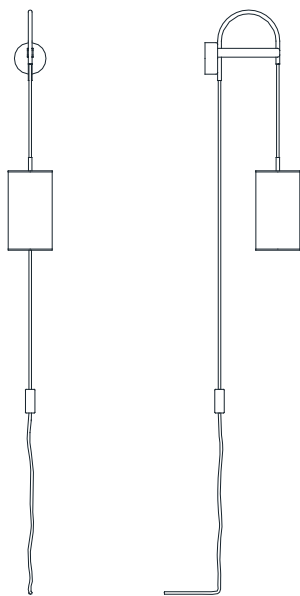

LILY

3061/APS

DESIGNER
CABERLON-CAROPPI
ARCHITETTI ASSOCIATI

: Lampada a parete in metallo con finitura oro chiaro e diffusore in tessuto avorio. Disponibile in varianti cromatiche.

: *Wall lamp in metal with light gold finish and ivory fabric shade. Available in different colours.*

dimensioni _dimensions

L 14 h. 185 sp. 130 _W 5" h. 73" d. 51"

lampadine _bulbs

1 - E14 / 1 - E12